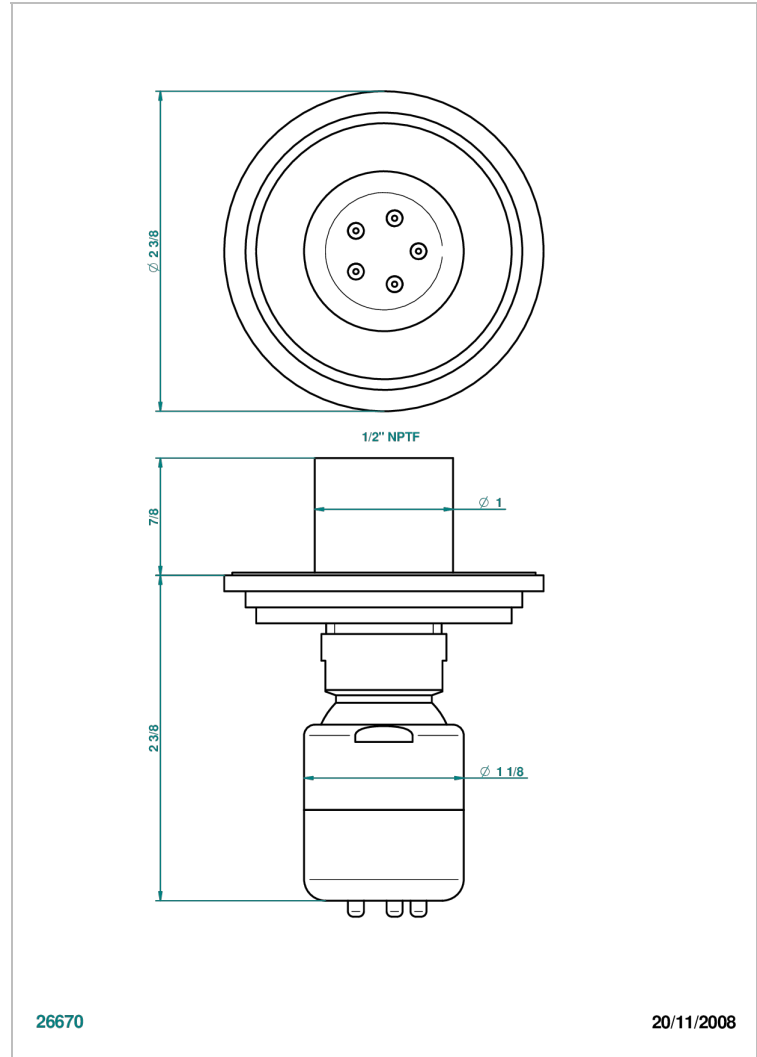

# FROUFROU CON MANETAS

G2P-290/BUS

Jet latéral de douche avec buse, système Easyclean- standard américain

THG<sup>®</sup>  
PARIS

26670

20/11/2008

## CARACTERÍSTICAS

- Froufrou con manetas
- Jet latéral de douche avec buse, système Easyclean- standard américain