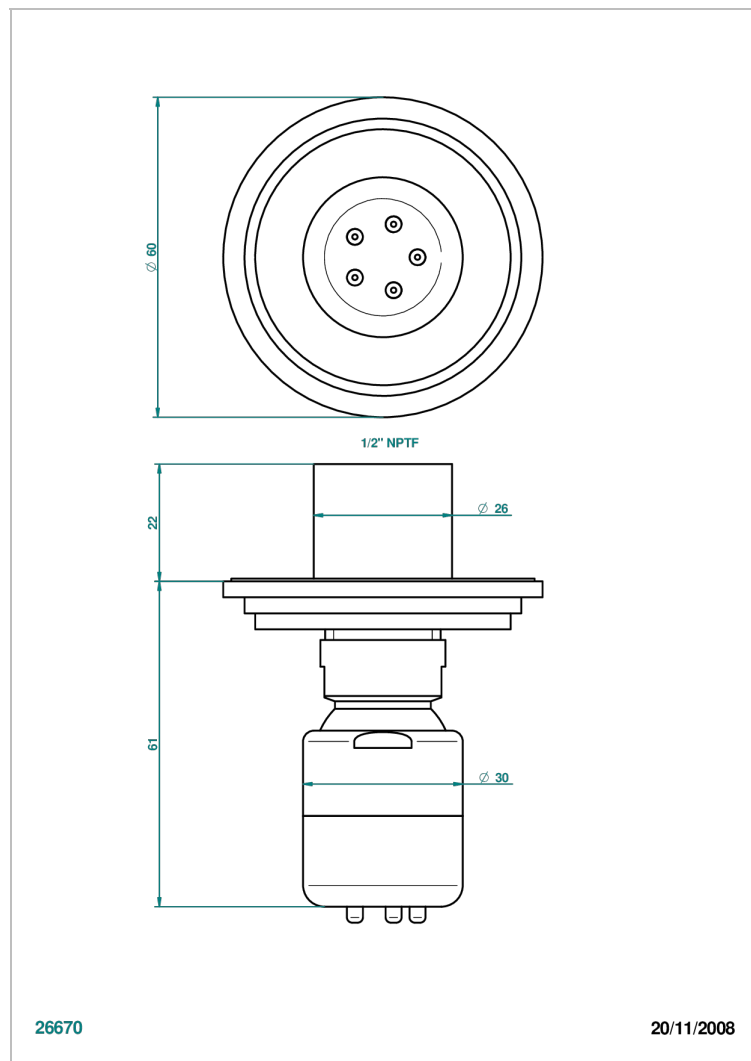

FAUBOURG PORCELAINE NOIRE A MANETTES

G2M-290/BUS

Jet latéral de douche avec buse, système Easyclean- standard américain

26670

20/11/2008

CARACTÉRISTIQUES

- Laiton massif
- Jet équipé d'un limiteur de débit
- Picots en silicone pour faciliter l'enlèvement du calcaire