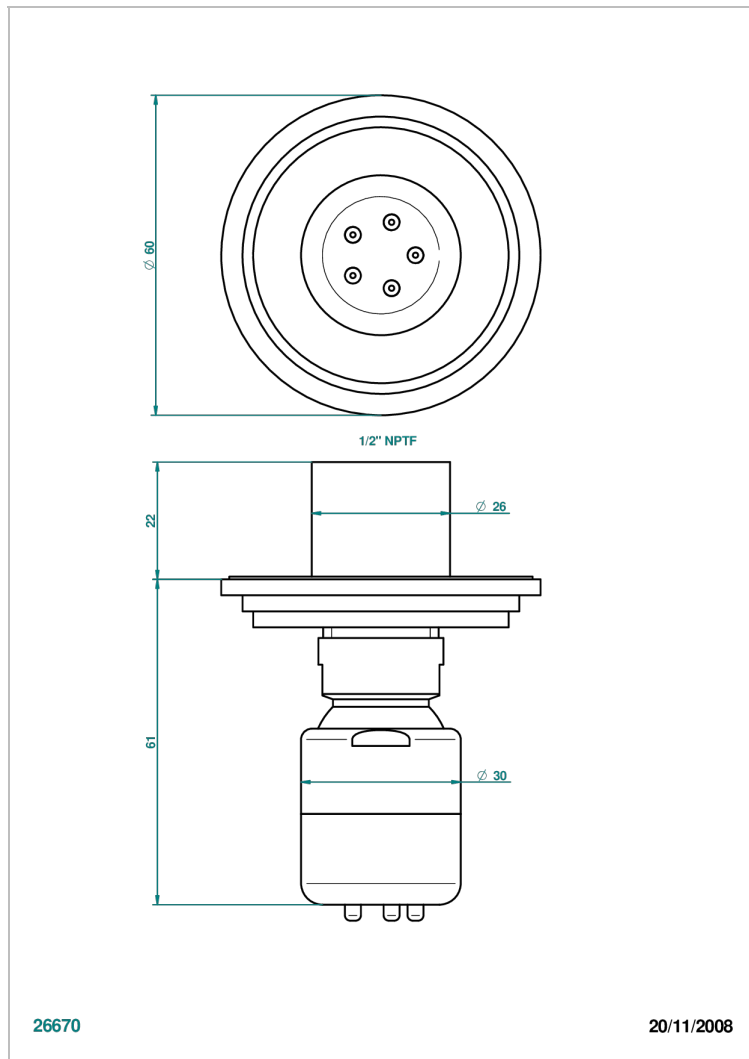

FAUBOURG PORCELANA NEGRA CON MANETAS

G2M-290/BUS

Jet latéral de douche avec buse, système Easyclean- standard américain

THG[®]
PARIS

26670

20/11/2008

CARACTERÍSTICAS

- Faubourg porcelana negra con manetas
- Jet latéral de douche avec buse, système Easyclean- standard américain