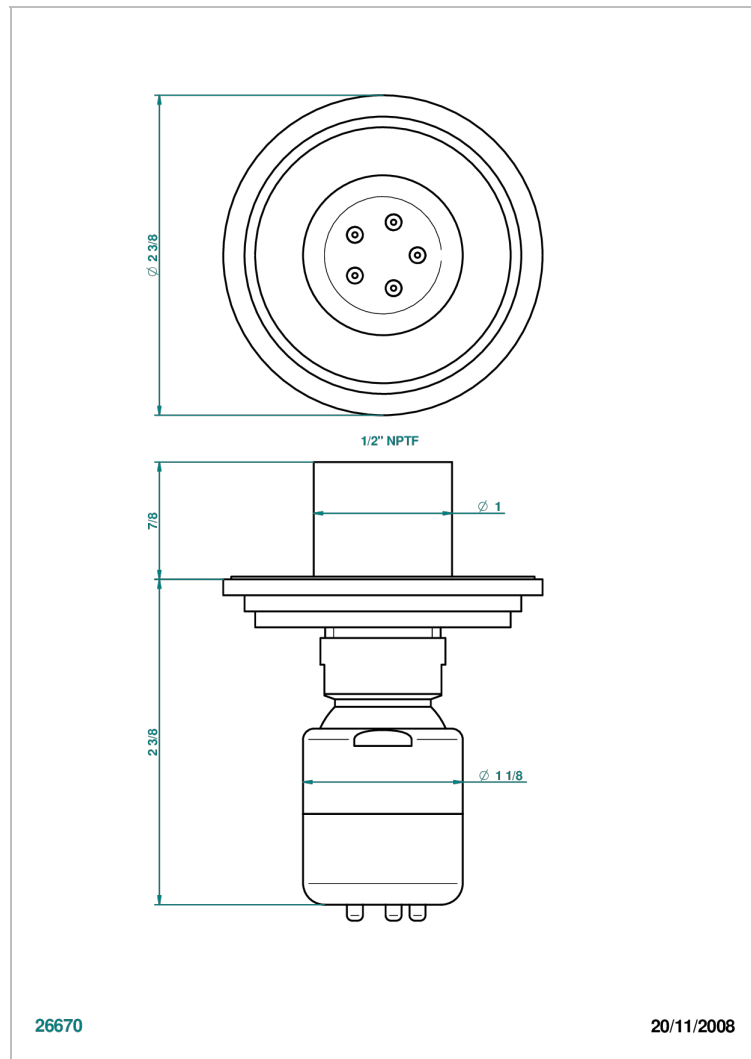

FAUBOURG PORCELAINE NOIRE A MANETTES

G2M-290/BUS

Jet latéral de douche avec buse, système Easyclean- standard américain

26670

20/11/2008

CARACTÉRISTIQUES

- Laiton massif
- Jet équipé d'un limiteur de débit
- Picots en silicone pour faciliter l'enlèvement du calcaire