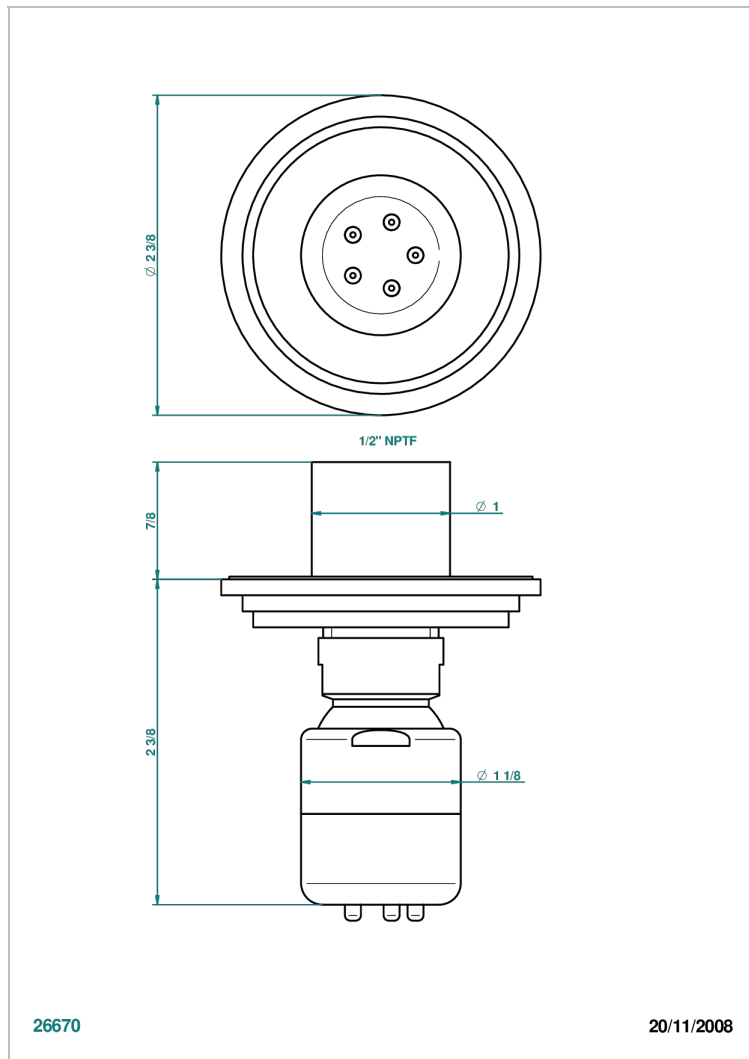

FAUBOURG PORCELANA NEGRA CON MANETAS

G2M-290/BUS

Jet latéral de douche avec buse, système Easyclean- standard américain

THG[®]
PARIS

26670

20/11/2008

CARACTERÍSTICAS

- Faubourg porcelana negra con manetas
- Jet latéral de douche avec buse, système Easyclean- standard américain