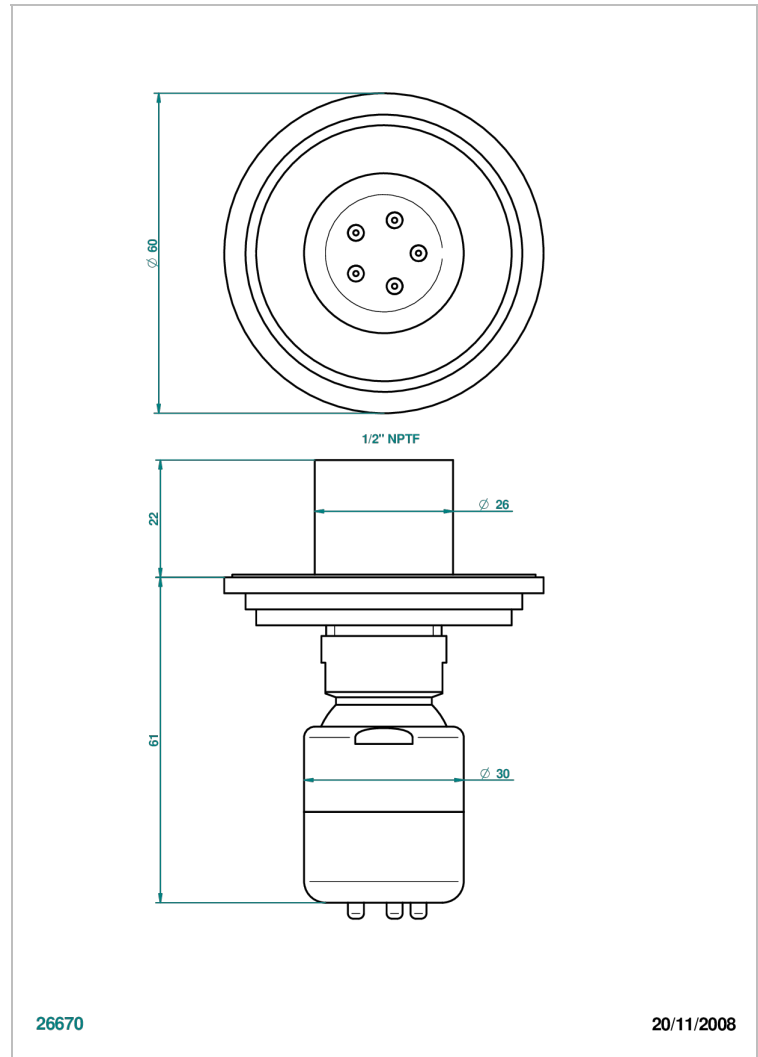

FAUBOURG PORCELANA NEGRA

G2L-290/BUS

Jet latéral de douche avec buse, système Easyclean- standard américain

THG[®]
PARIS

CARACTERÍSTICAS

- Faubourg porcelana negra
- Jet latéral de douche avec buse, système Easyclean- standard américain