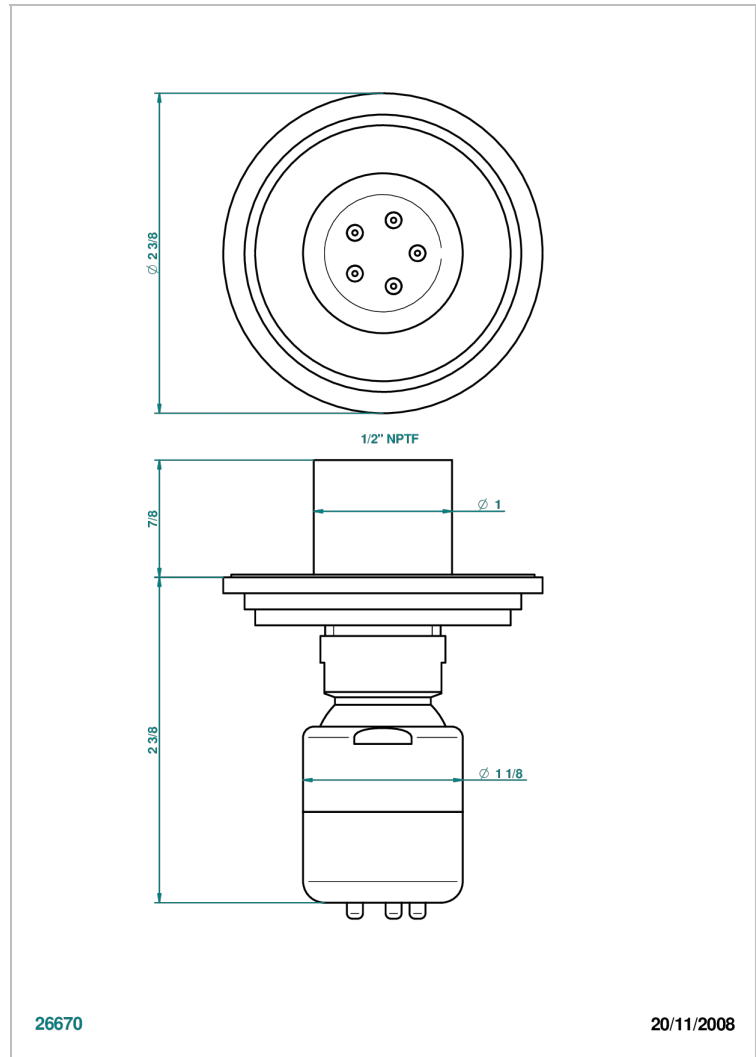

FAUBOURG PORCELAINE NOIRE

G2L-290/BUS

Jet latéral de douche avec buse, système Easyclean- standard américain

THG[®]
PARIS

26670

20/11/2008

CARACTÉRISTIQUES

- Laiton massif
- Jet équipé d'un limiteur de débit
- Picots en silicone pour faciliter l'enlèvement du calcaire