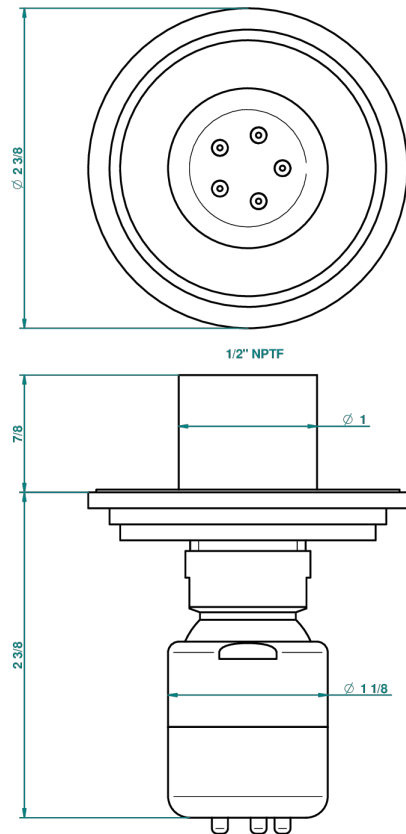

FAUBOURG PORCELANA NEGRA

G2L-290/BUS

Jet latéral de douche avec buse, système Easyclean- standard américain

THG[®]
PARIS

26670

20/11/2008

CARACTERÍSTICAS

- Faubourg porcelana negra
- Jet latéral de douche avec buse, système Easyclean- standard américain