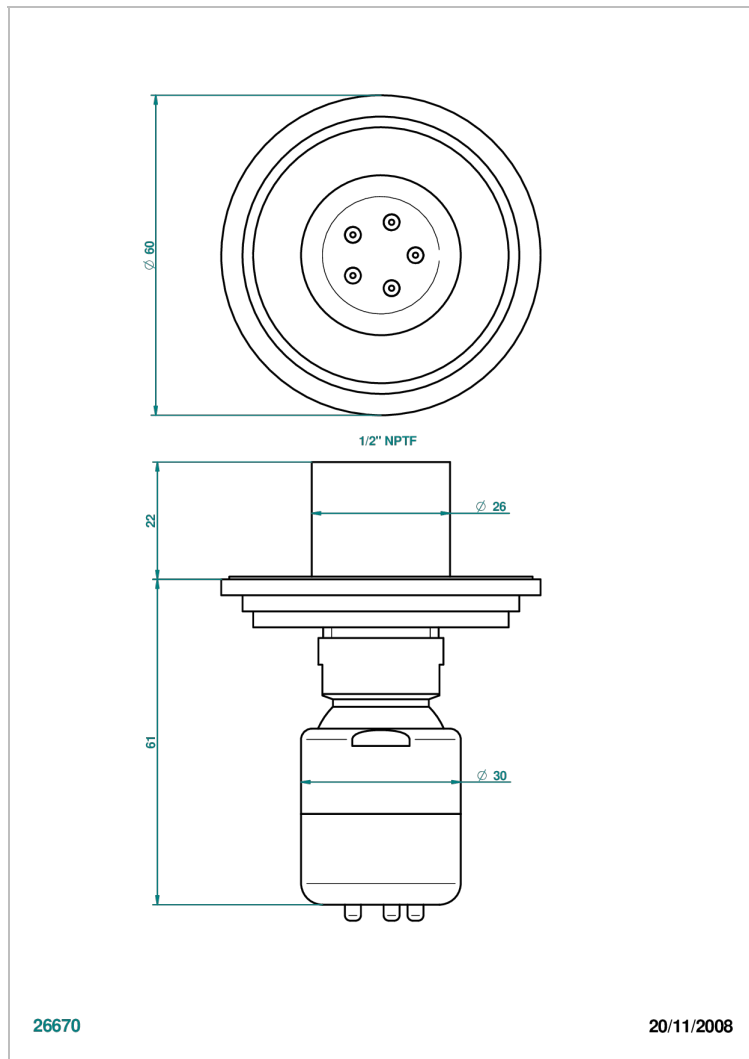

# FAUBOURG PORCELANA BLANCA

G2K-290/BUS

Jet latéral de douche avec buse, système Easyclean- standard américain

THG<sup>®</sup>  
PARIS

## CARACTERÍSTICAS

- Faubourg porcelana blanca
- Jet latéral de douche avec buse, système Easyclean- standard américain