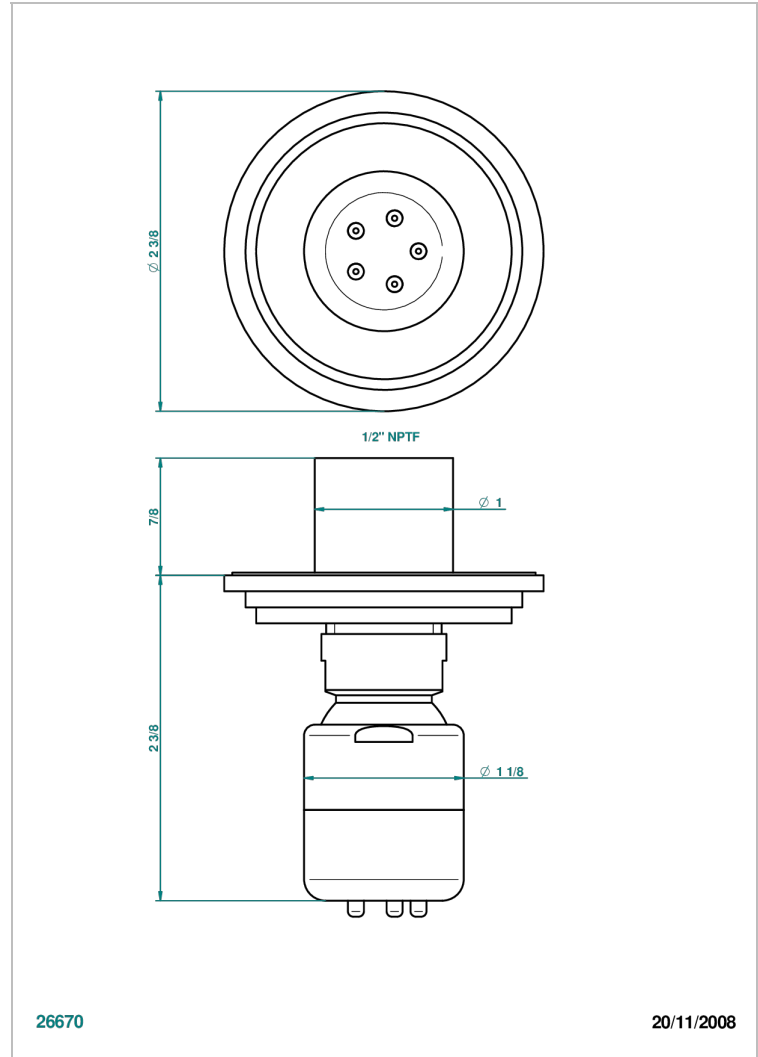

FAUBOURG PORCELAINE BLANCHE

G2K-290/BUS

Jet latéral de douche avec buse, système Easyclean- standard américain

THG[®]
PARIS

26670

20/11/2008

CARACTÉRISTIQUES

- Laiton massif
- Jet équipé d'un limiteur de débit
- Picots en silicone pour faciliter l'enlèvement du calcaire