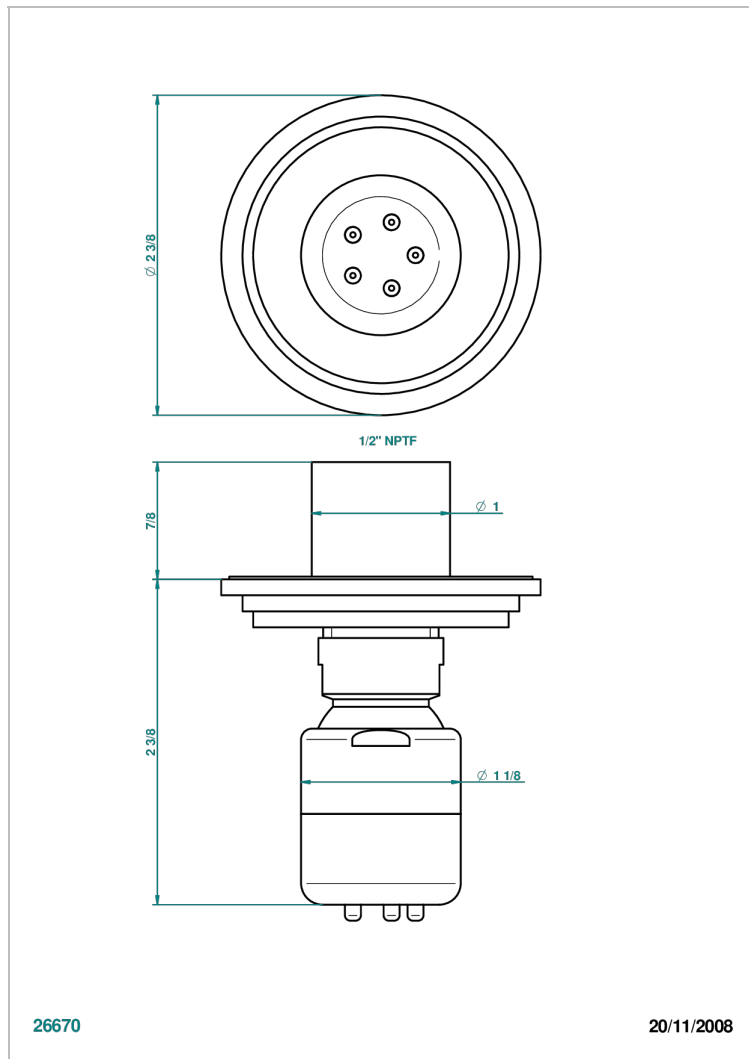

FAUBOURG PORCELANA BLANCA

G2K-290/BUS

Jet latéral de douche avec buse, système Easyclean- standard américain

THG[®]
PARIS

CARACTERÍSTICAS

- Faubourg porcelana blanca
- Jet latéral de douche avec buse, système Easyclean- standard américain