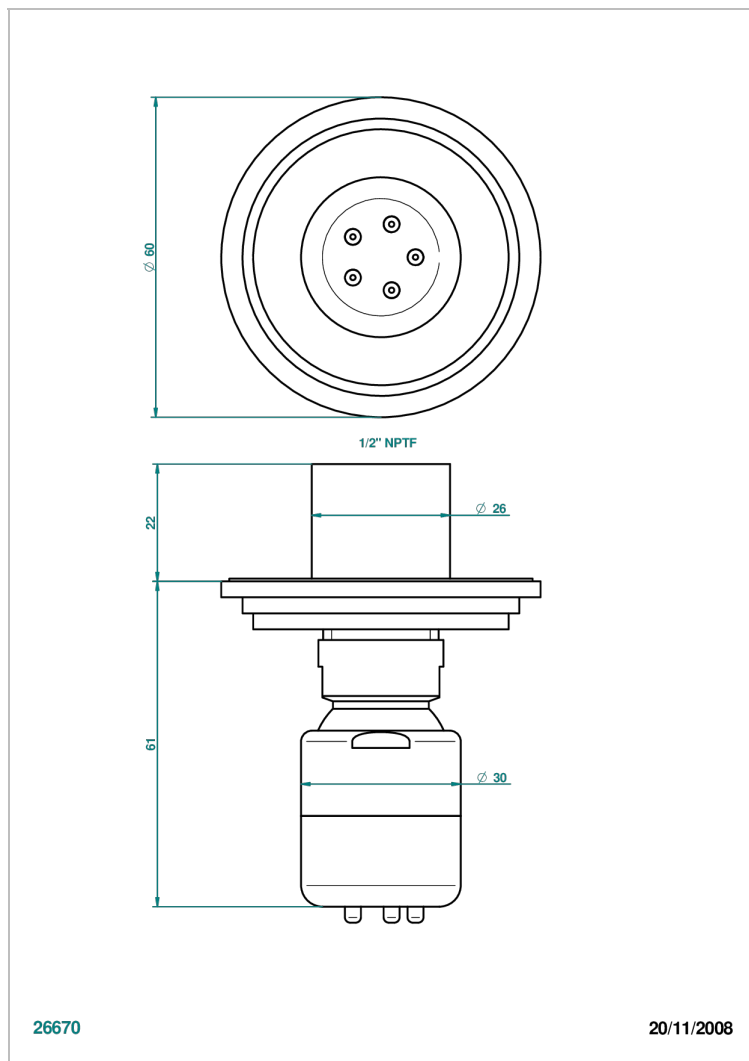

# FAUBOURG PORCELANA BLANCA CON MANETAS

G2J-290/BUS

Jet latéral de douche avec buse, système Easyclean- standard américain

26670

20/11/2008

## CARACTERÍSTICAS

- Faubourg porcelana blanca con manetas
- Jet latéral de douche avec buse, système Easyclean- standard américain