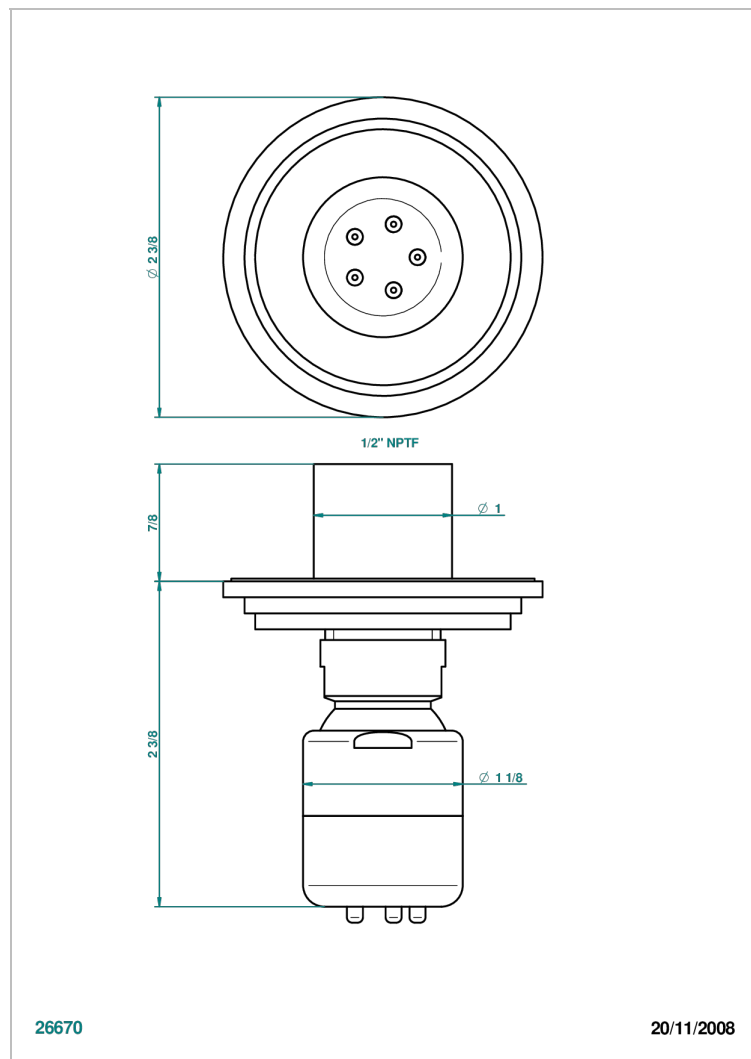

FAUBOURG PORCELANA BLANCA CON MANETAS

G2J-290/BUS

Jet latéral de douche avec buse, système Easyclean- standard américain

26670

20/11/2008

CARACTERÍSTICAS

- Faubourg porcelana blanca con manetas
- Jet latéral de douche avec buse, système Easyclean- standard américain