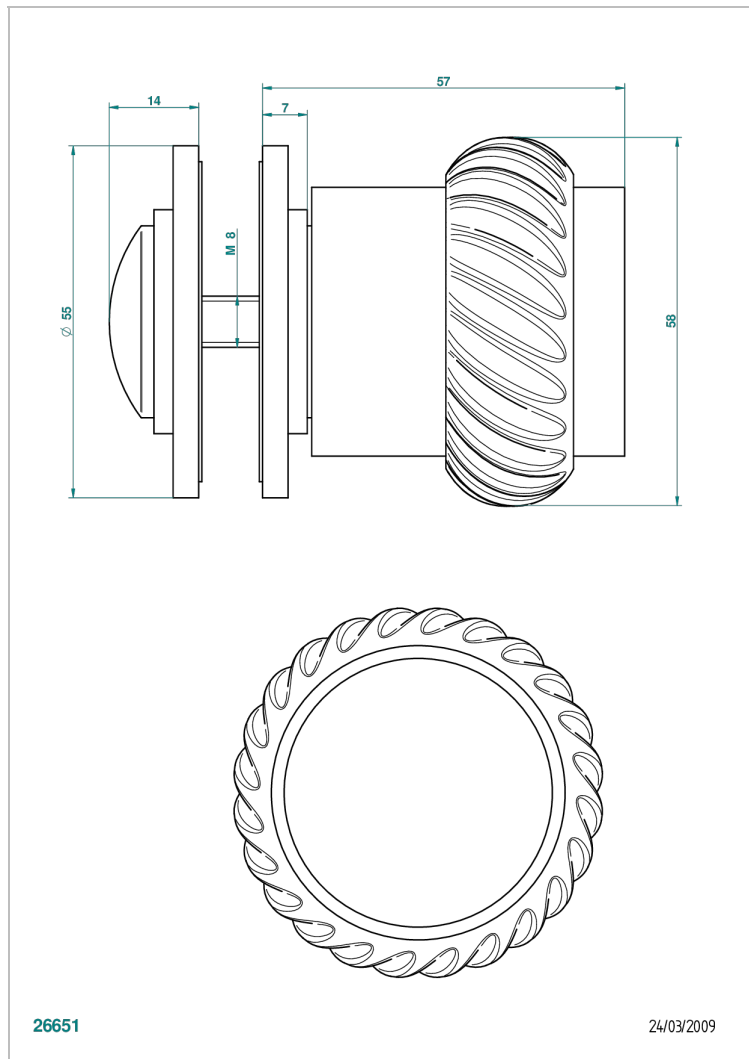

# DIPLOMATE ANILLO TRENZADO

U4C-639V

Tirador grande modelo

THG<sup>®</sup>  
PARIS

## CARACTERÍSTICAS

- Diplomate anillo trenzado
- Tirador grande modelo

Níquel viejo - H28  
Pvd blush - H62  
Pvd blush mate - H60  
Pvd color latón - H49  
Pvd color latón mate - H50  
Pvd color níquel - H55

Pvd color níquel mate - H56  
Pvd color oro - H52  
Pvd color oro mate - H53  
Pvd grafito - H64  
Pvd grafito mate - H65  
Pvd marrón bronce - F33