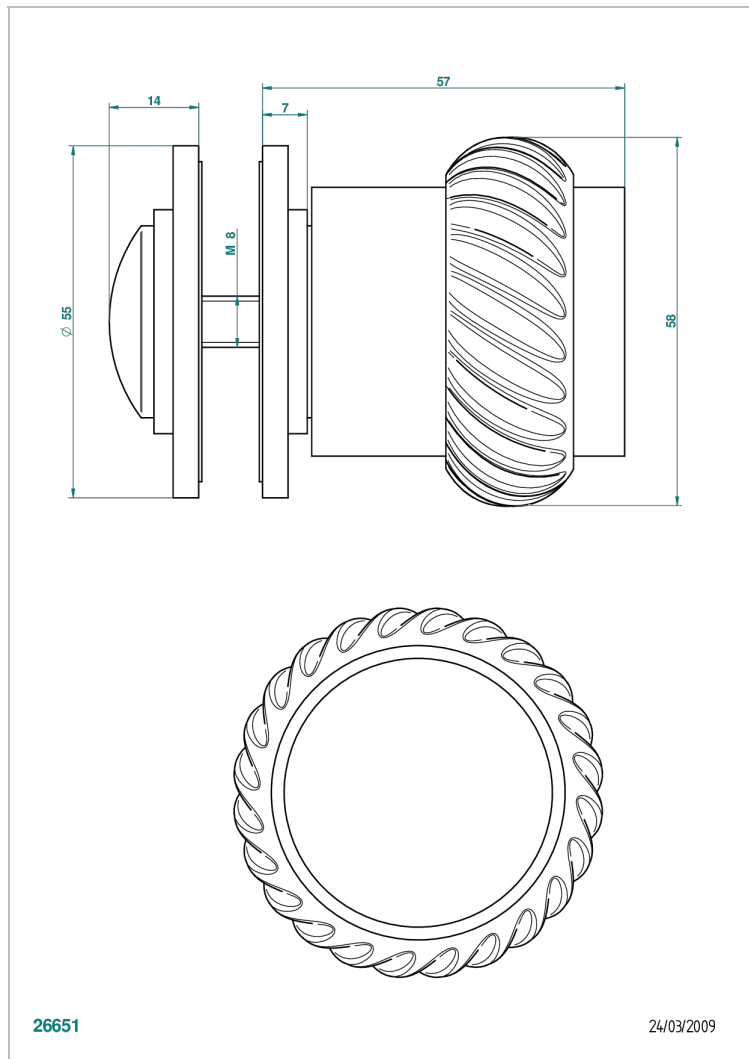

DIPLOMATE ANILLO TRENZADO

U4C-639V

Tirador grande modelo

THG[®]
PARIS

CARACTERÍSTICAS

- Diplomate anillo trenzado
- Tirador grande modelo

ACABADOS DISPONIBLES

Bronce claro - D01
Cerámica negra mate - D30
Cobre viejo mate - H07
Cromo - A02
Cromo / dorado - G02
Cromo mate - C02

Dorado - F01
Dorado mate - F07
Dorado pálido - F30
Dorado pálido mate (sin barniz) - F31
Níquel - B01
Níquel mate - C01

Níquel viejo - H28
Pvd blush - H62
Pvd blush mate - H60
Pvd color latón - H49
Pvd color latón mate - H50
Pvd color níquel - H55

Pvd color níquel mate - H56
Pvd color oro - H52
Pvd color oro mate - H53
Pvd grafito - H64
Pvd grafito mate - H65
Pvd marrón bronce - F33

Pvd marrón bronce mate - F34
Pvd umber - H66
Pvd umber mate - H67