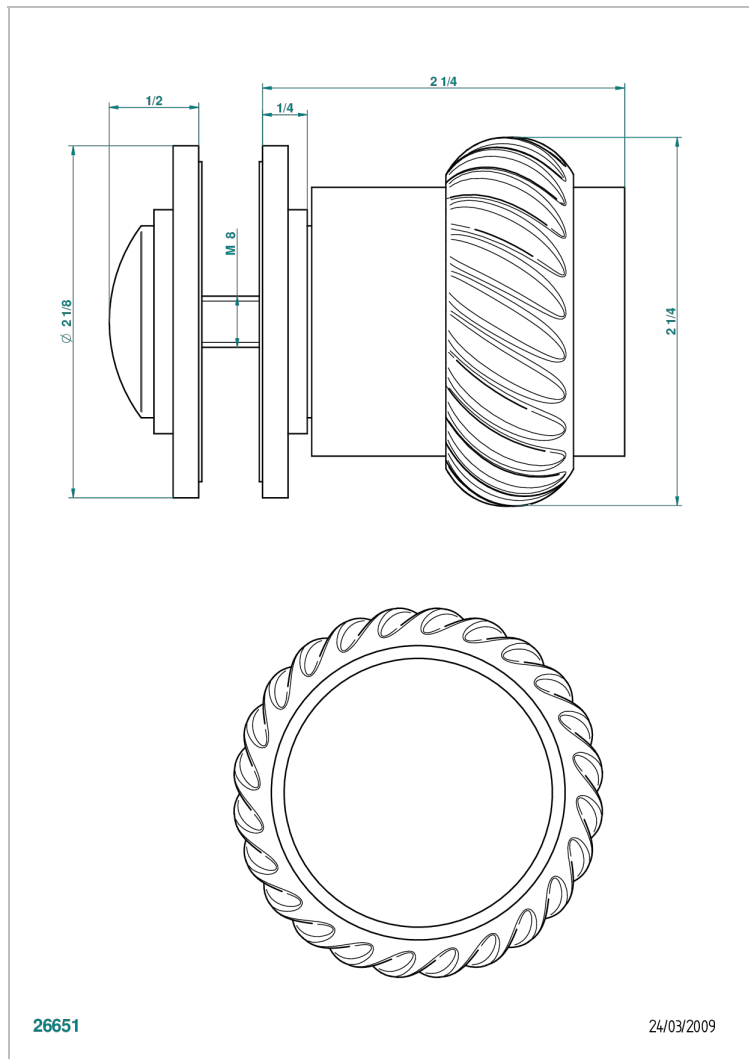

# DIPLOMATE ANILLO TRENZADO

U4C-639V

Tirador grande modelo

THG<sup>®</sup>  
PARIS

## CARACTERÍSTICAS

- Diplomate anillo trenzado
- Tirador grande modelo