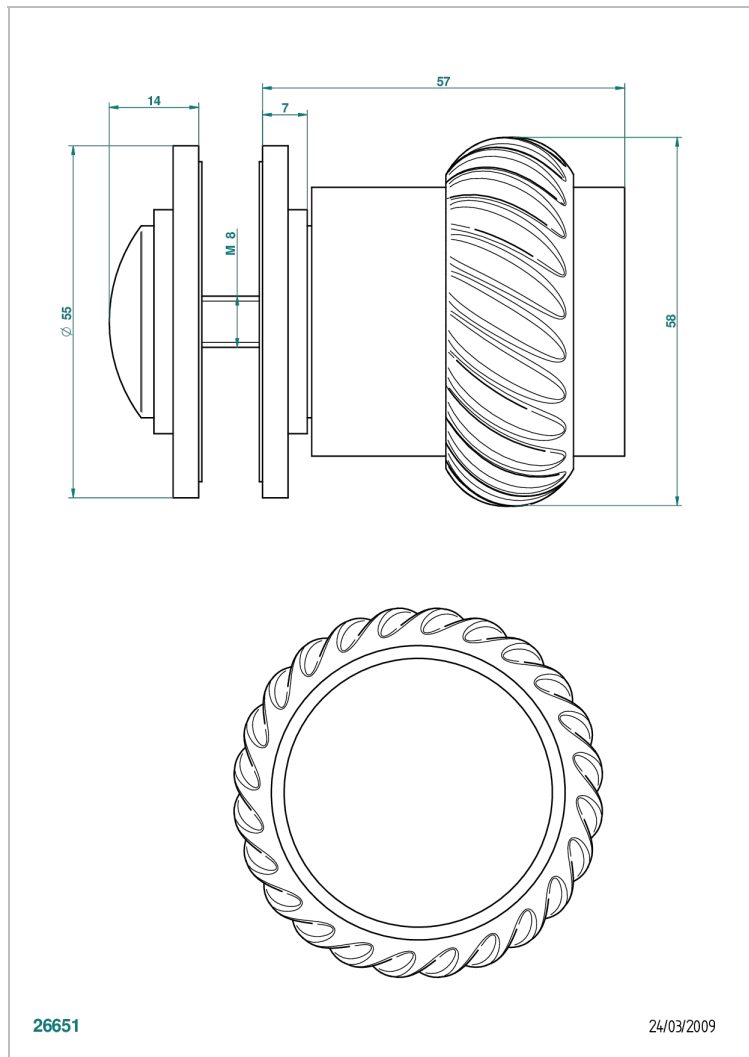

ДИПЛОМАТЕ С ВИТЫМИ КОЛЬЦАМИ

U4C-639V

Ручка большая

THG[®]
PARIS

ХАРАКТЕРИСТИКИ

- Diplomate с витыми кольцами
- Ручка большая

ДОСТУПНЫЕ ВАРИАНТЫ ПОКРЫТИЙ

Black ceram - D30
Blush PVD - H62
Graphite PVD - H64
Matt Umber PVD - H67
Matt blush PVD - H60
Matt graphite PVD - H65

Umber PVD - H66
Бронза - D01
Золото - F01
Матовая красная старинная медь - H07
Матовое золото - F07
Матовое светлое золото - F31

Матовый никель - C01
Матовый хром - C02
Никель - B01
Покрытие PVD бронза - F33
Покрытие PVD золотистый цвет - H52
Покрытие PVD латунь - H49

Покрытие PVD матовая бронза - F34
Покрытие PVD матовая латунь - H50
Покрытие PVD матовый золотистый - H53
Покрытие PVD матовый никель - H56
Покрытие PVD никель - H55
Светлое золото - F30

Состаренный никель - H28
Хром - A02
Хром/золото - G02