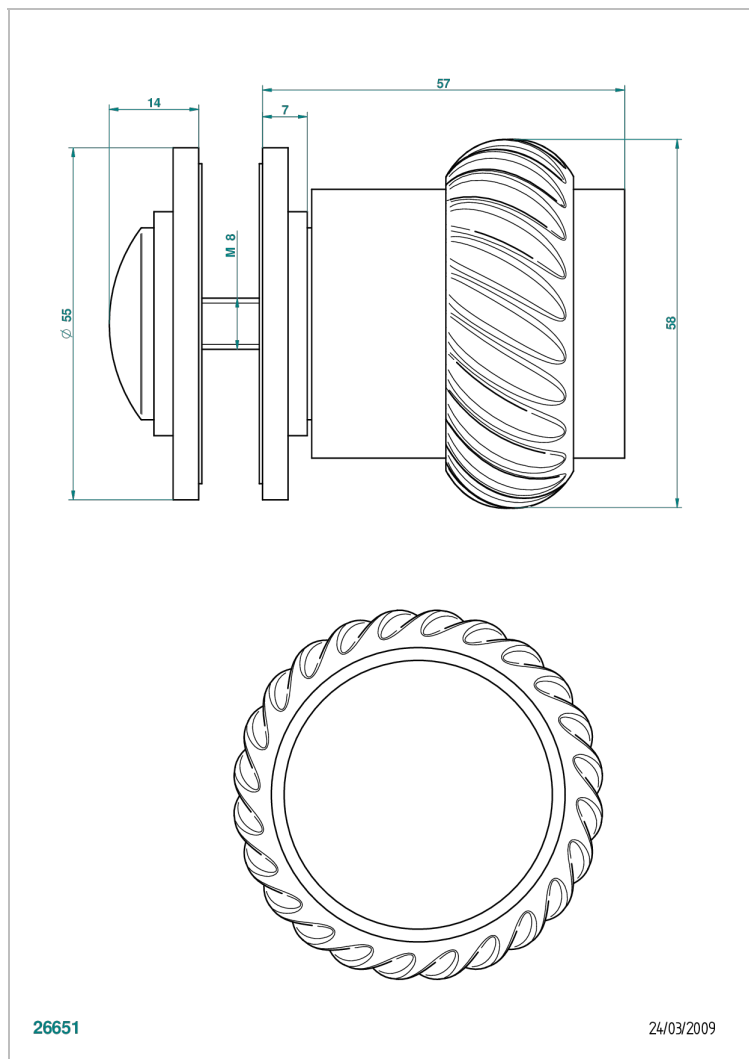

DIPLOMATE ANILLO TRENZADO

U4C-639V

Tirador grande modelo

THG[®]
PARIS

CARACTERÍSTICAS

- Diplomate anillo trenzado
- Tirador grande modelo

ACABADOS DISPONIBLES

Bronce claro - D01
Cerámica negra mate - D30
Cobre viejo mate - H07
Cromo - A02
Cromo / dorado - G02
Cromo mate - C02

Dorado - F01
Dorado mate - F07
Dorado pálido - F30
Dorado pálido mate (sin barniz) - F31
Níquel - B01
Níquel mate - C01

Níquel viejo - H28
Pvd blush - H62
Pvd blush mate - H60
Pvd color latón - H49
Pvd color latón mate - H50
Pvd color níquel - H55