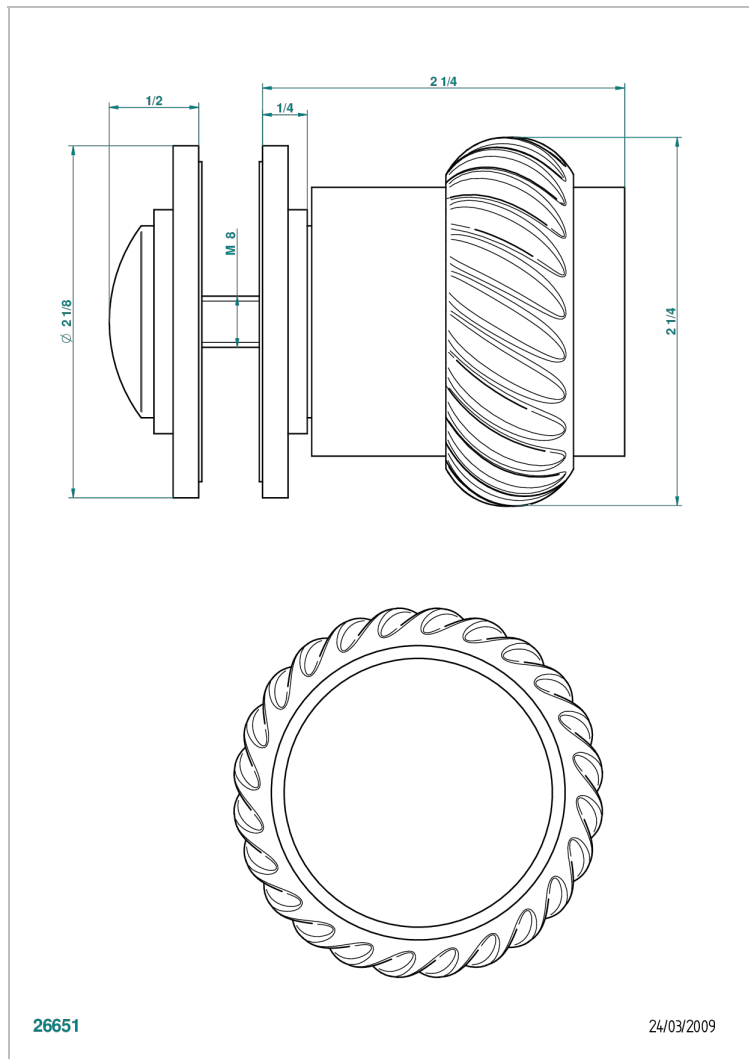

# DIPLOMATE С ВИТЫМИ КОЛЬЦАМИ

U4C-639V

Ручка большая

THG<sup>®</sup>  
PARIS

## ХАРАКТЕРИСТИКИ

- Diplomate с витыми кольцами
- Ручка большая