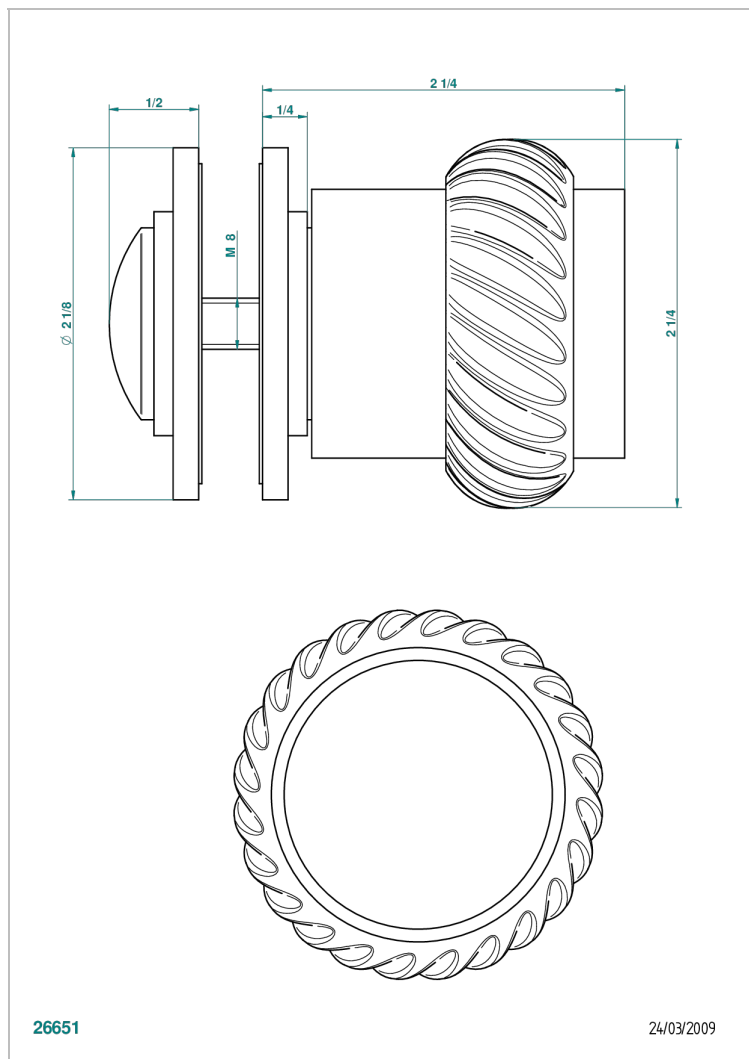

DIPLOMATE ANILLO TRENZADO

U4C-639V

Tirador grande modelo

THG[®]
PARIS

CARACTERÍSTICAS

- Diplomate anillo trenzado
- Tirador grande modelo

ACABADOS DISPONIBLES

Bronce claro - D01
Cerámica negra mate - D30
Cobre viejo mate - H07
Cromo - A02
Cromo / dorado - G02
Cromo mate - C02

Dorado - F01
Dorado mate - F07
Dorado pálido - F30
Dorado pálido mate (sin barniz) - F31
Níquel - B01
Níquel mate - C01

Níquel viejo - H28
Pvd blush - H62
Pvd blush mate - H60
Pvd color latón - H49
Pvd color latón mate - H50
Pvd color níquel - H55