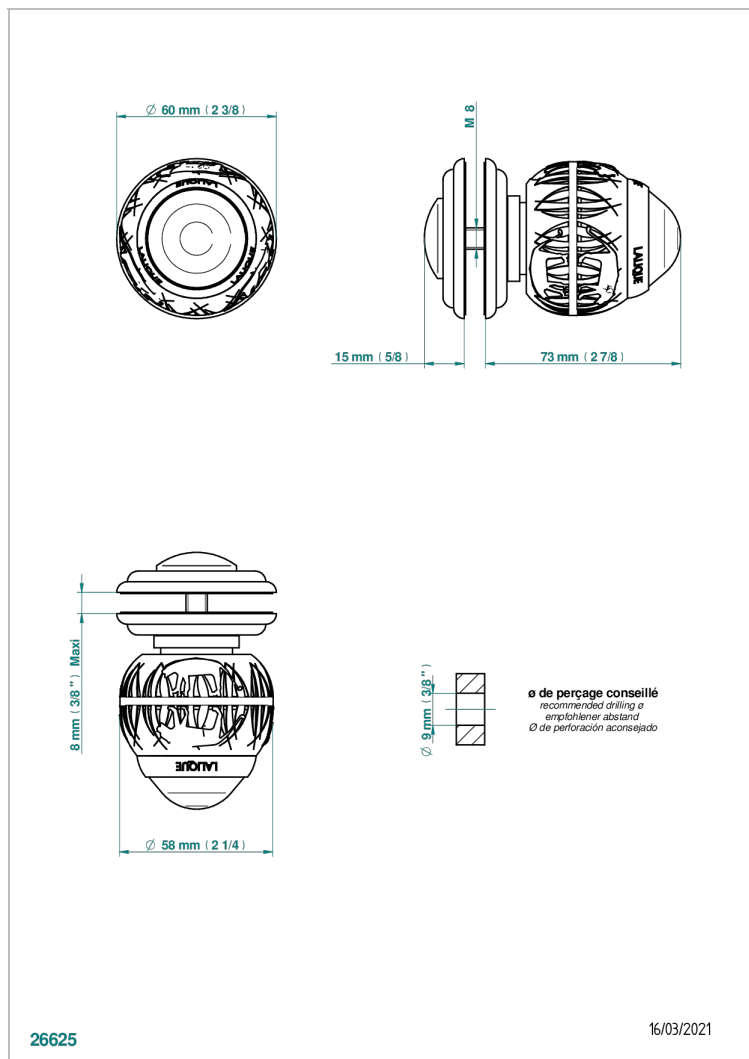

PANTHERE CRISTAL CLARO

A2H-639V

Tirador grande modelo

THG[®]
PARIS

CARACTERÍSTICAS

- Panthère cristal claro
- Tirador grande modelo

ACABADOS DISPONIBLES

Bronce claro - D01
Cerámica negra mate - D30
Cobre viejo mate - H07
Cromo - A02
Cromo / dorado - G02
Cromo mate - C02