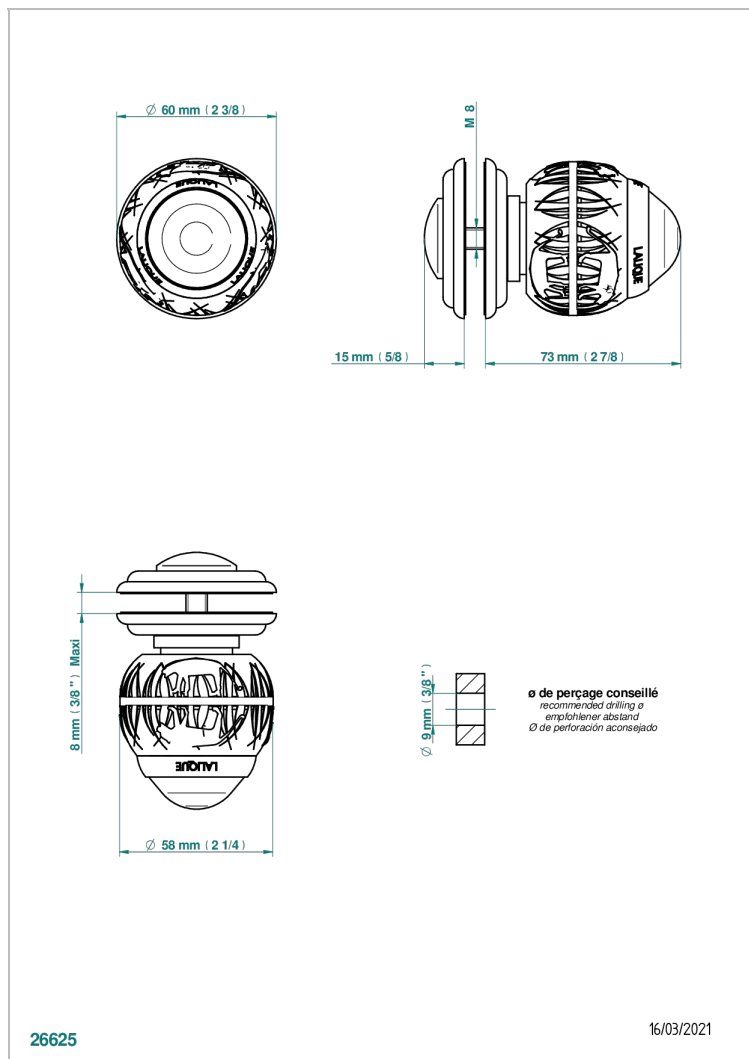

PANTHERE CO СВЕТЛЫМ ХРУСТАЛЕМ

THG[®]
PARIS

A2H-639V

Ручка большая

ХАРАКТЕРИСТИКИ

- Panthere со светлым хрусталём
- Ручка большая

ДОСТУПНЫЕ ВАРИАНТЫ ПОКРЫТИЙ

Black ceram - D30
Blush PVD - H62
Graphite PVD - H64
Matt Umber PVD - H67
Matt blush PVD - H60
Matt graphite PVD - H65