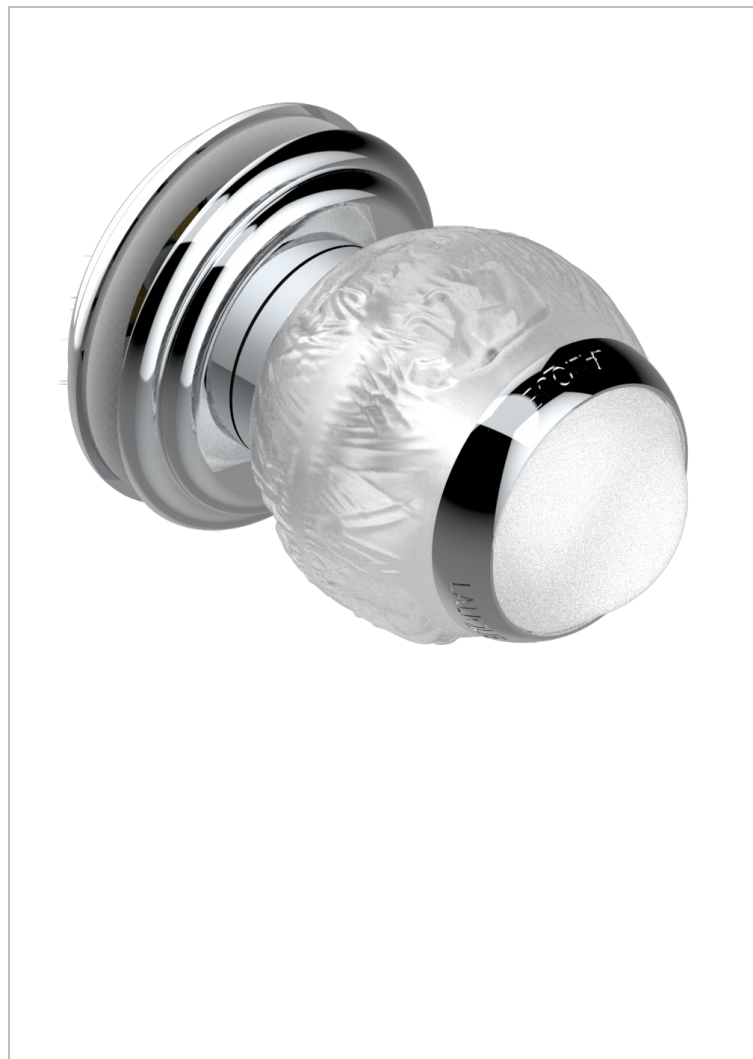

PANTHERE CO СВЕТЛЫМ ХРУСТАЛЕМ

THG[®]
PARIS

A2H-639V

Ручка большая

ХАРАКТЕРИСТИКИ

- Panthere со светлым хрусталём
- Ручка большая

ДОСТУПНЫЕ ВАРИАНТЫ ПОКРЫТИЙ

Black ceram - D30
Blush PVD - H62
Graphite PVD - H64
Matt Umber PVD - H67
Matt blush PVD - H60
Matt graphite PVD - H65

Umber PVD - H66
Бронза - D01
Золото - F01
Матовая красная старинная медь - H07
Матовое золото - F07
Матовое светлое золото - F31

Матовый никель - C01
Матовый хром - C02
Никель - B01
Покрытие PVD бронза - F33
Покрытие PVD золотистый цвет - H52
Покрытие PVD латунь - H49

Покрытие PVD матовая бронза - F34
Покрытие PVD матовая латунь - H50
Покрытие PVD матовый золотистый - H53
Покрытие PVD матовый никель - H56
Покрытие PVD никель - H55
Светлое золото - F30

Состаренный никель - H28
Хром - A02
Хром/золото - G02