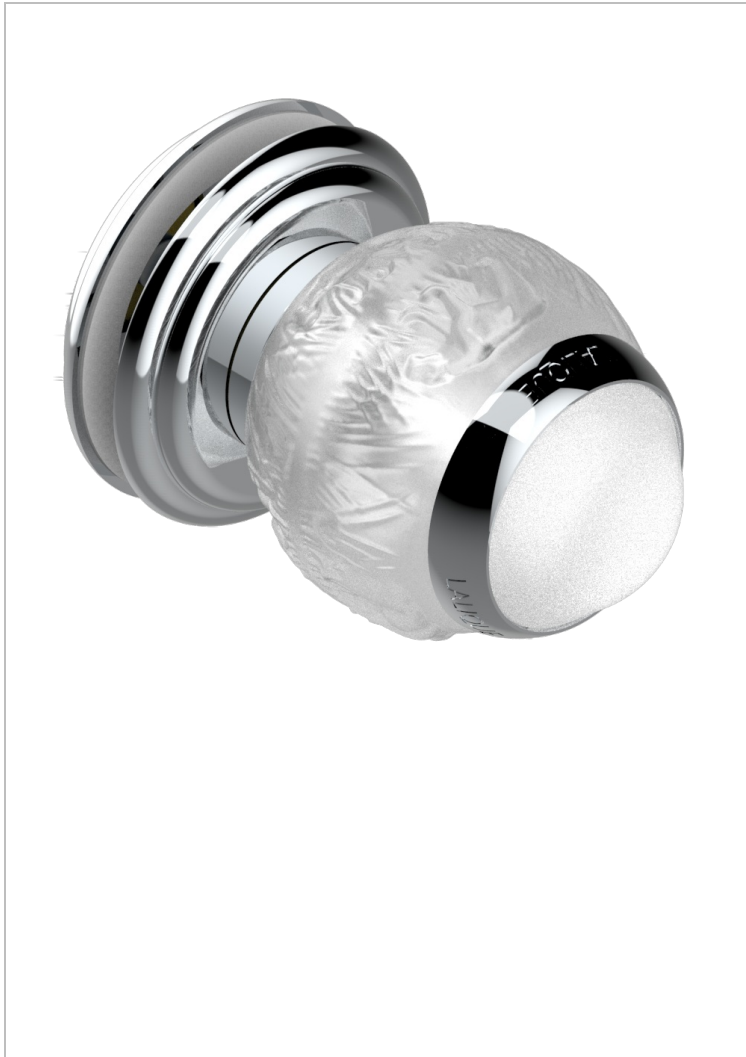

PANTHERE CRISTAL CLAIR

A2H-639V

Bouton grand modèle

THG[®]
PARIS

CARACTÉRISTIQUES

- Pour porte de dressing ou de placard

FINITIONS DISPONIBLES

Bronze clair - D01
Chromé - A02
Chromé / doré - G02
Chromé mat - C02
Doré brillant - F01
Doré mat - F07

Nickel brillant - B01
Nickel mat - C01
Noir mat céramique - D30
Or pâle - F30
Or pâle mat - F31
Pvd blush - H62

Pvd blush mat - H60
Pvd couleur bronze brown - F33
Pvd couleur bronze brown - mat - F34
Pvd couleur doré - H52
Pvd couleur doré mat - H53
Pvd couleur laiton - H49

Pvd couleur laiton mat - H50
Pvd couleur nickel - H55
Pvd couleur nickel mat - H56
Pvd graphite - H64
Pvd graphite mat - H65
Pvd umber - H66

Pvd umber mat - H67
Vieux cuivre rouge mat - H07
Vieux nickel - H28