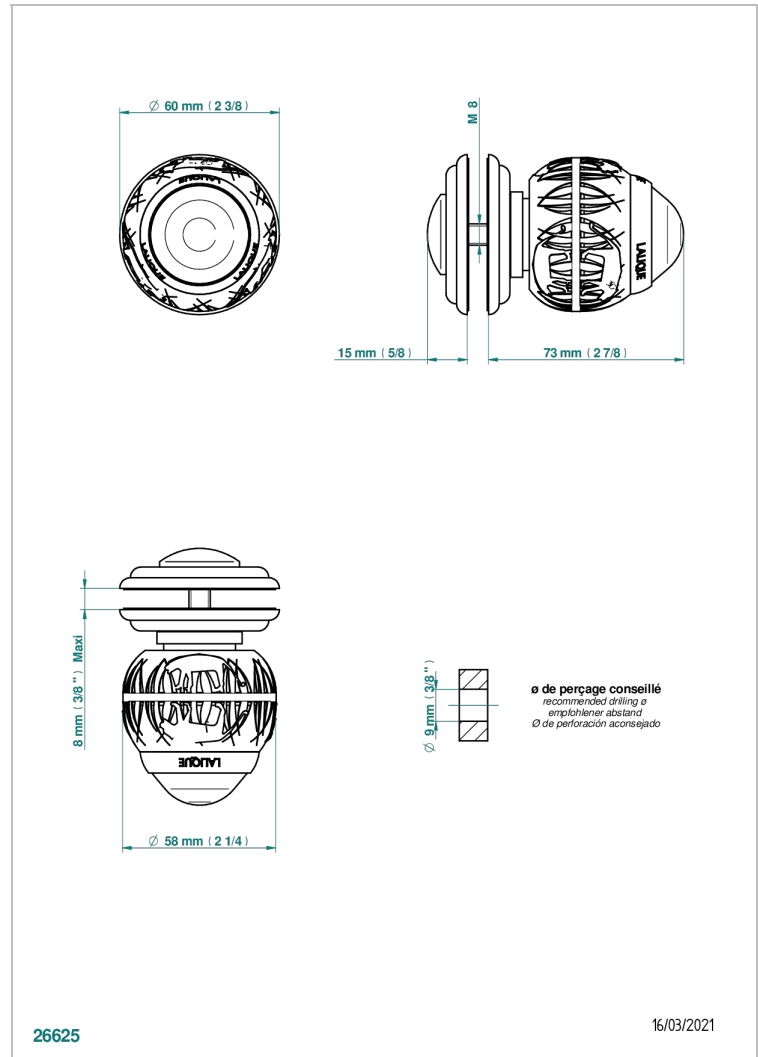

PANTHERE CRISTAL CLAIR

A2H-639V

Bouton grand modèle

THG[®]
PARIS

CARACTÉRISTIQUES

- Pour porte de dressing ou de placard

FINITIONS DISPONIBLES

Bronze clair - D01
Chromé - A02
Chromé / doré - G02
Chromé mat - C02
Doré brillant - F01
Doré mat - F07

Nickel brillant - B01
Nickel mat - C01
Noir mat céramique - D30
Or pâle - F30
Or pâle mat - F31
Pvd blush - H62

Pvd blush mat - H60
Pvd couleur bronze brown - F33
Pvd couleur bronze brown - mat - F34
Pvd couleur doré - H52
Pvd couleur doré mat - H53
Pvd couleur laiton - H49