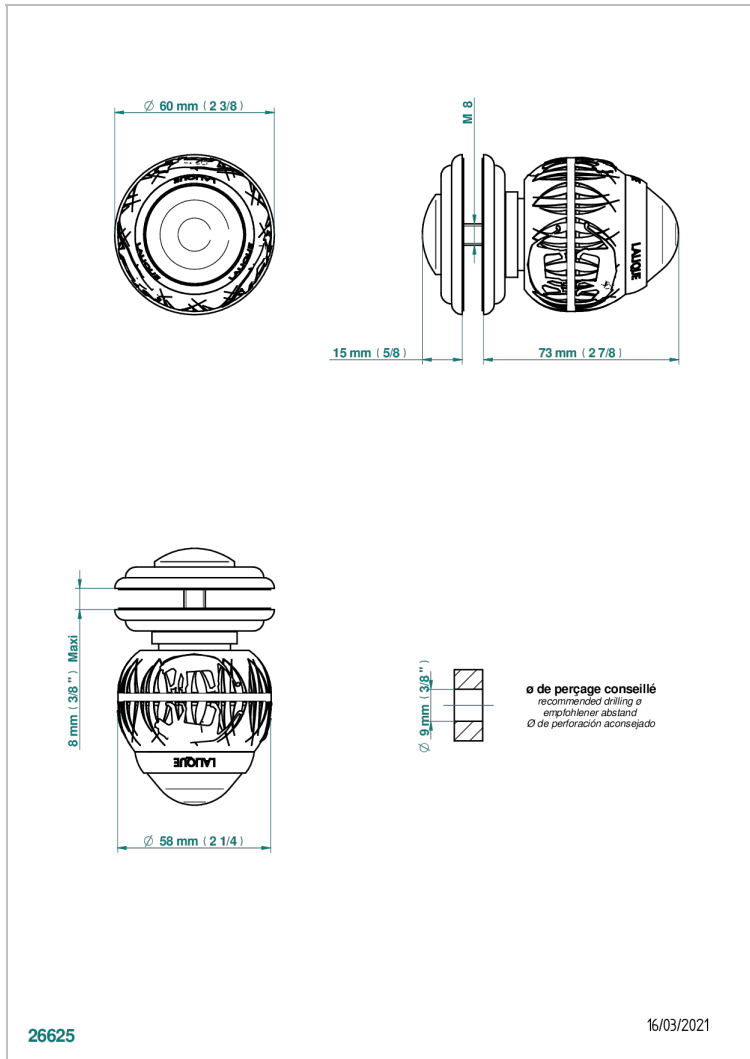

PANTHERE CLEAR CRYSTAL

A2H-639V

大号按钮

THG[®]
PARIS

特色

- Panthere Clear crystal
- 大号按钮

可选饰面

Black ceram - D30
Blush PVD - H62
Graphite PVD - H64
Matt Umber PVD - H67
Matt blush PVD - H60
Matt graphite PVD - H65