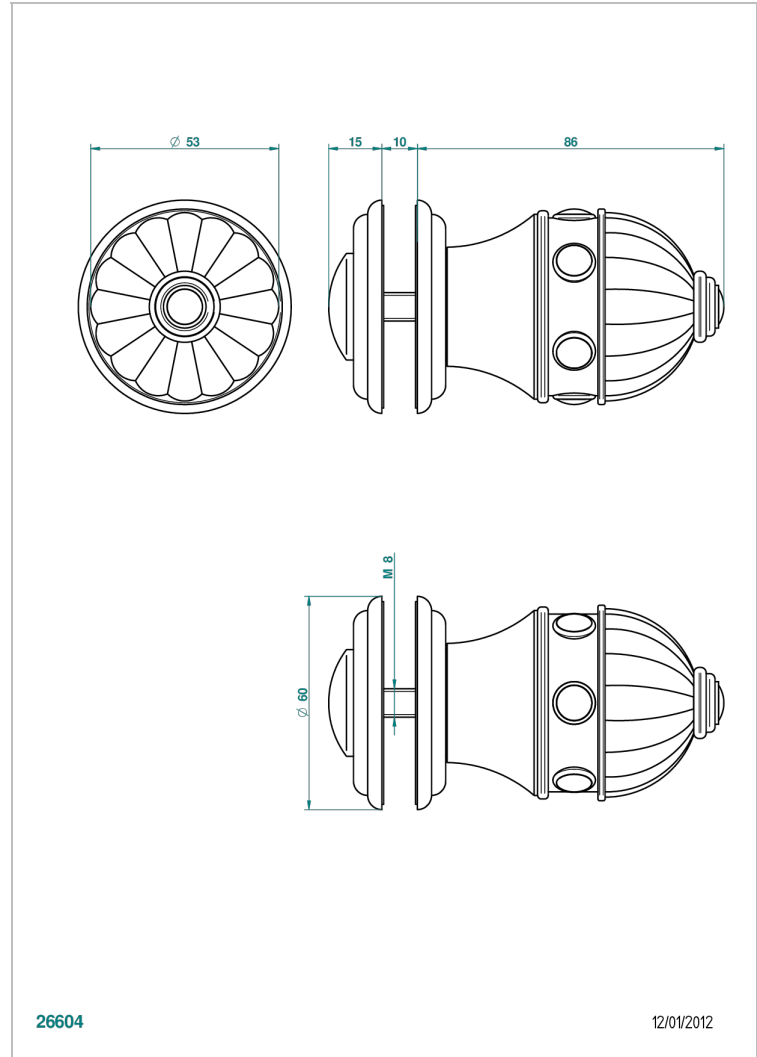

CHEVERNY MALAQUITA

A1S-639V

Tirador grande modelo

THG[®]
PARIS

26604

12/01/2012

CARACTERÍSTICAS

- Cheverny Malaquita
- Tirador grande modelo

ACABADOS DISPONIBLES

Cerámica negra mate - D30
Cromo - A02
Cromo / dorado - G02
Cromo mate - C02
Dorado - F01
Dorado mate - F07

Dorado pálido - F30
Dorado pálido mate (sin barniz) - F31
Níquel - B01
Níquel mate - C01
Níquel viejo - H28
Pvd blush - H62