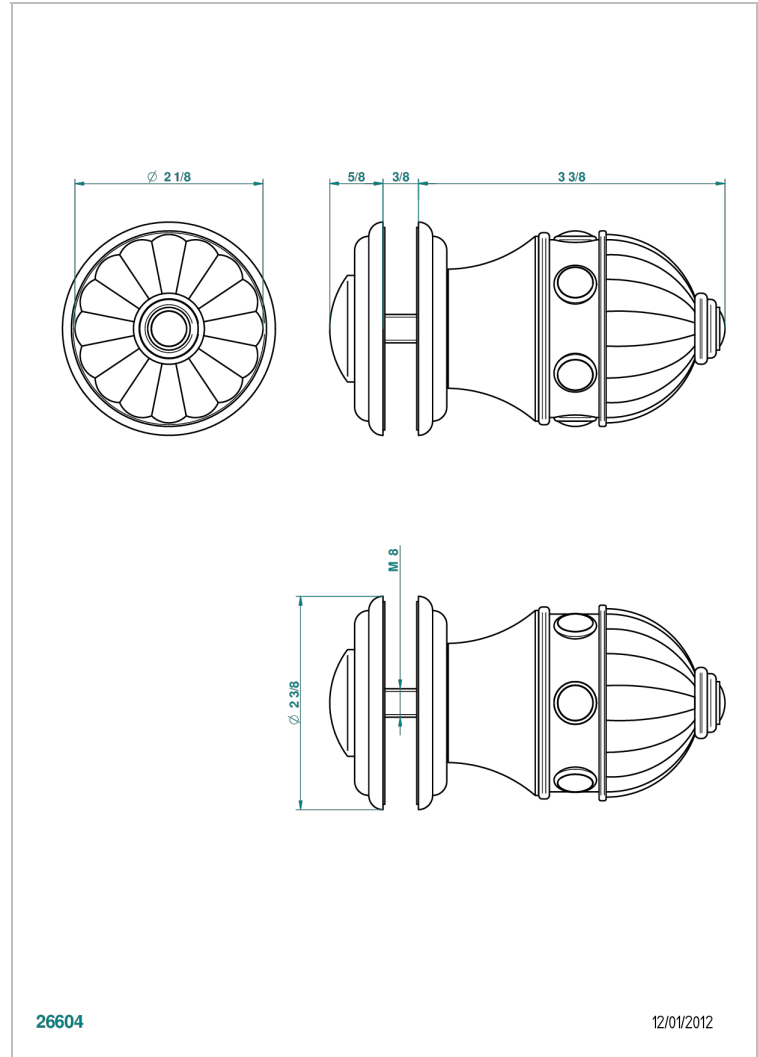

CHEVERNY MALAQUITA

A1S-639V

Tirador grande modelo

THG
PARIS

CARACTERÍSTICAS

- Cheverny Malaquita
- Tirador grande modelo

ACABADOS DISPONIBLES

Cerámica negra mate - D30
Cromo - A02
Cromo / dorado - G02
Cromo mate - C02
Dorado - F01
Dorado mate - F07