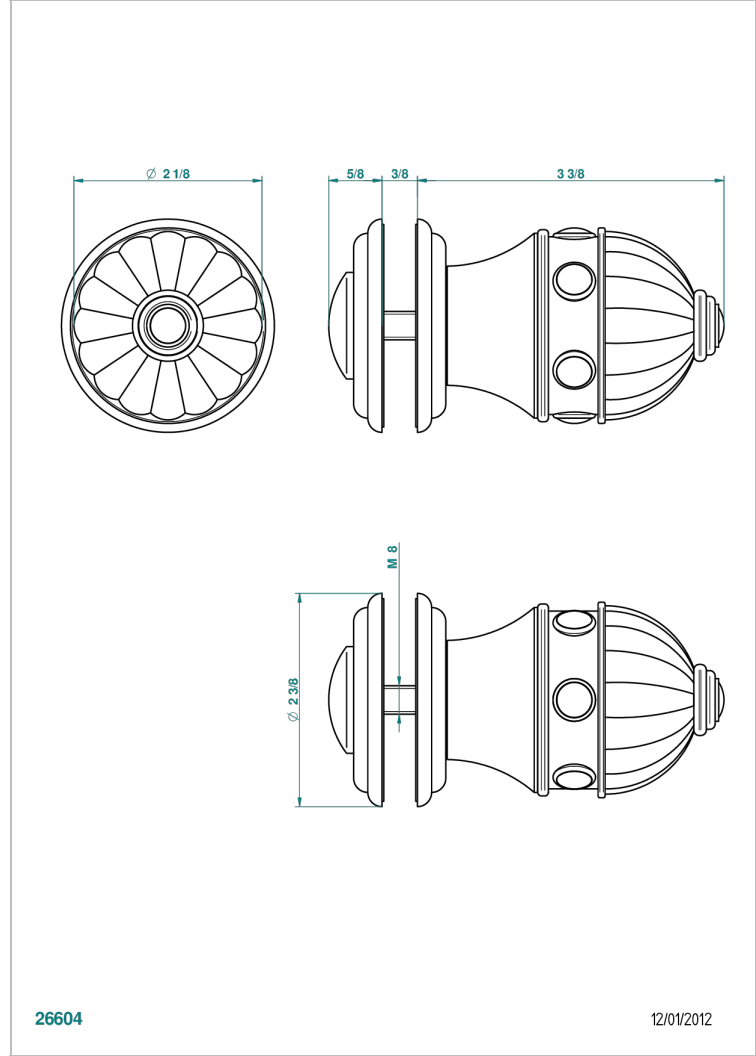

CHEVERNY MALAQUITA

A1S-639V

Tirador grande modelo

THG[®]
PARIS

26604

12/01/2012

CARACTERÍSTICAS

- Cheverny Malaquita
- Tirador grande modelo