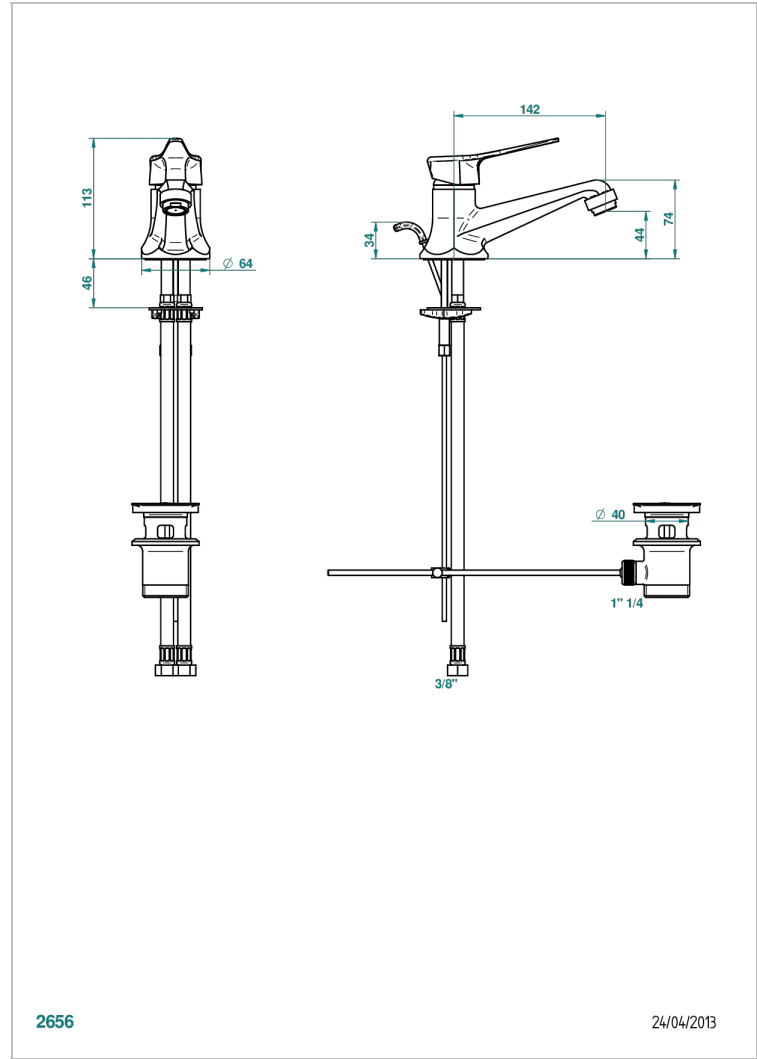

# CHARLESTON A MANETTES

G75-6500

Mitigeur de lavabo avec vidage

THG<sup>®</sup>  
PARIS

2656

24/04/2013

## CARACTÉRISTIQUES

- Laiton sans plomb
- Cartouche céramique
- Aérateur-mousseur
- Fourni avec vidage clic clac 1 1/4"
- ACS : 19ACCLY542