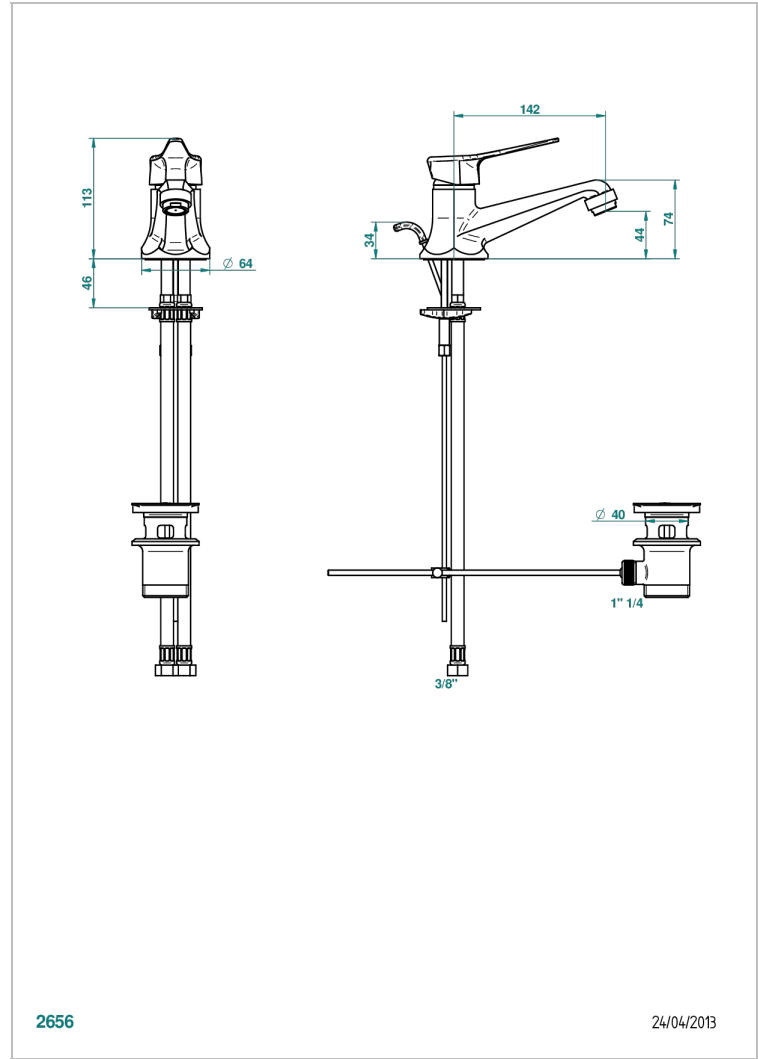

CHARLESTON A MANETTES

G75-6500

Mitigeur de lavabo avec vidage

THG[®]
PARIS

CARACTÉRISTIQUES

- Laiton sans plomb
- Cartouche céramique
- Aérateur-mousseur
- Fourni avec vidage clic clac 1 1/4"
- ACS : 19ACCLY542

CERTIFICATIONS

SPÉCIFICATIONS TECHNIQUES

- Recommandé : 3 bars (max. 5 bars) - Advised : 43,5 psi (max. 72 psi)
- 15 l/min à 3 bars (4 gpm at 43.5 psi)

FINITIONS DISPONIBLES

Bronze clair - D01
Chromé - A02
Chromé / doré - G02
Chromé mat - C02
Doré brillant - F01
Doré mat - F07