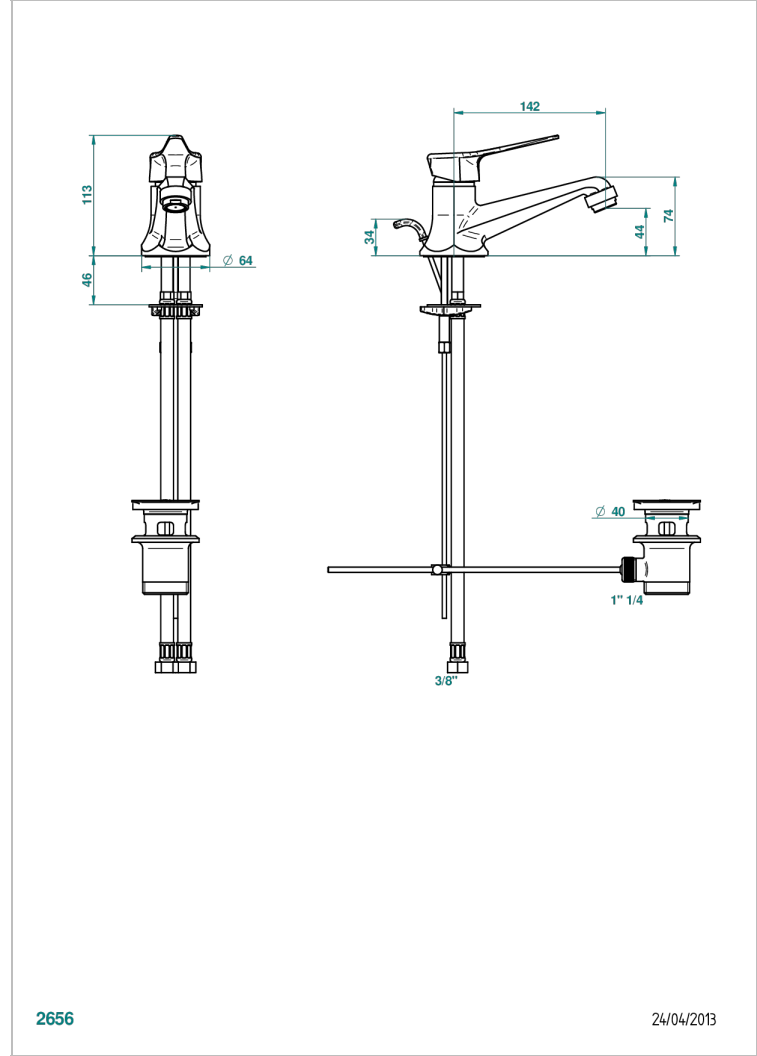

CHARLESTON A MANETTES

G75-6500

Mitigeur de lavabo avec vidage

THG[®]
PARIS

CARACTÉRISTIQUES

- Laiton sans plomb
- Cartouche céramique
- Aérateur-mousseur
- Fourni avec vidage clic clac 1 1/4"
- ACS : 19ACCLY542

CERTIFICATIONS

SPÉCIFICATIONS TECHNIQUES

- Recommandé : 3 bars (max. 5 bars) - Advised : 43,5 psi (max. 72 psi)
- 15 l/min à 3 bars (4 gpm at 43.5 psi)

FINITIONS DISPONIBLES

Bronze clair - D01
Chromé - A02
Chromé / doré - G02
Chromé mat - C02
Doré brillant - F01
Doré mat - F07