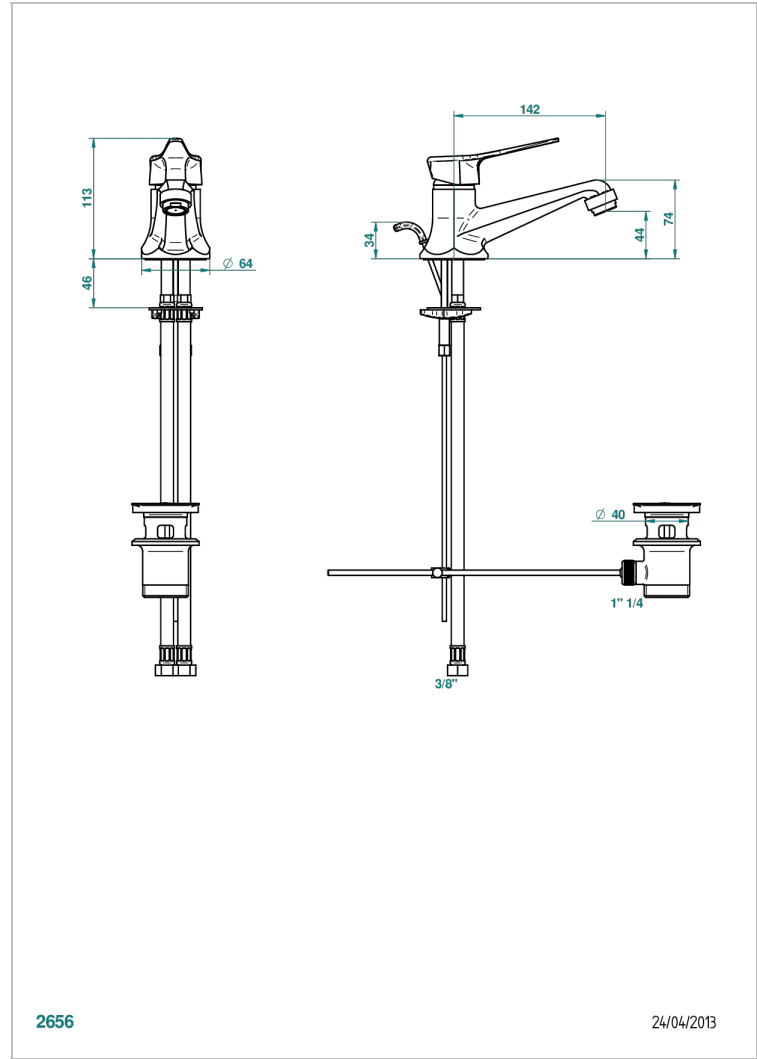

CHARLESTON CON MANETAS

G75-6500

Monomando de lavabo con vaciador

THG[®]
PARIS

CARACTERÍSTICAS

- ACS : 19ACCLY542

ESTÁNDAR

ESPECIFICACIONES TÉCNICAS

- Recommandé : 3 bars (max. 5 bars) - Advised : 43,5 psi (max. 72 psi)
- 15 l/min à 3 bars (4 gpm at 43.5 psi)

ACABADOS DISPONIBLES

Bronce claro - D01
Cerámica negra mate - D30
Cromo - A02
Cromo / dorado - G02
Cromo mate - C02
Dorado - F01