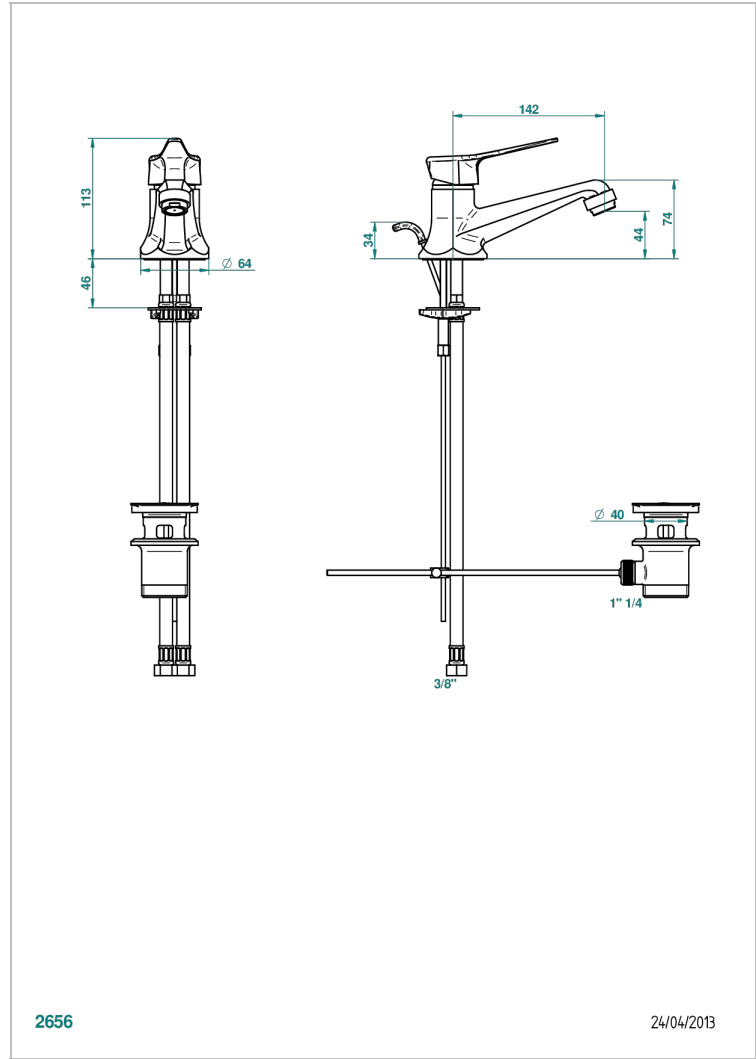

# CHARLESTON WITH LEVER

G75-6500

单孔台盆温控龙头，带下水器

THG<sup>®</sup>  
PARIS

2656

24/04/2013