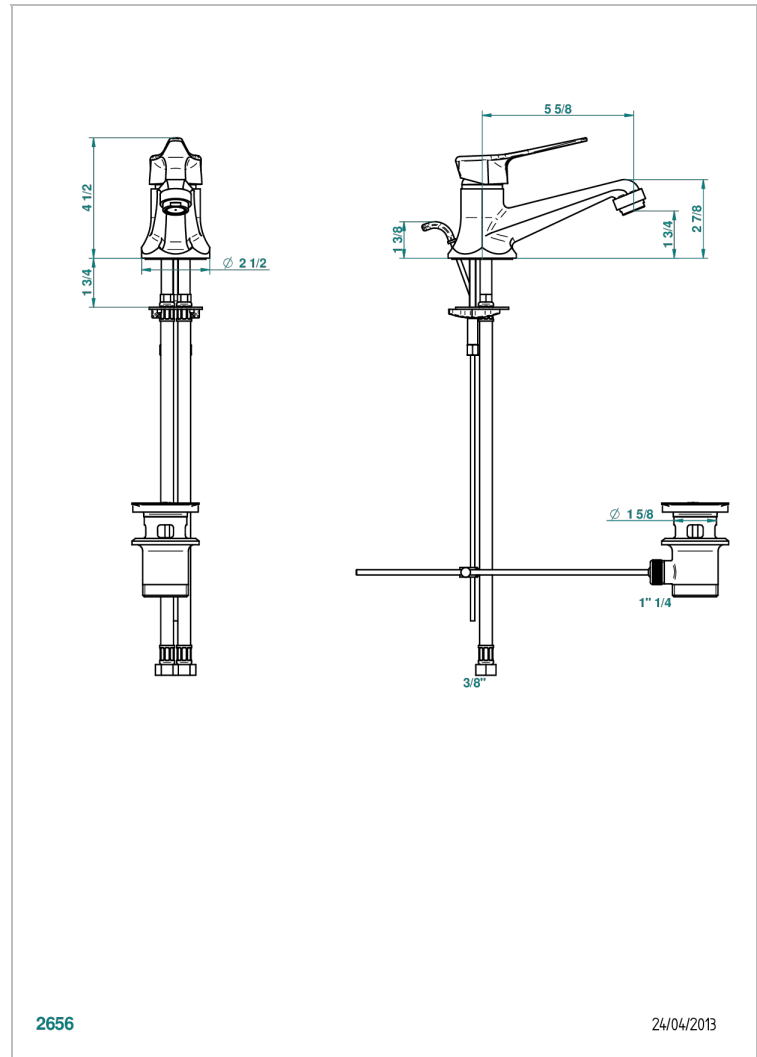

# CHARLESTON CON MANETAS

G75-6500

Monomando de lavabo con vaciador

THG<sup>®</sup>  
PARIS

## CARACTERÍSTICAS

- ACS : 19ACCLY542