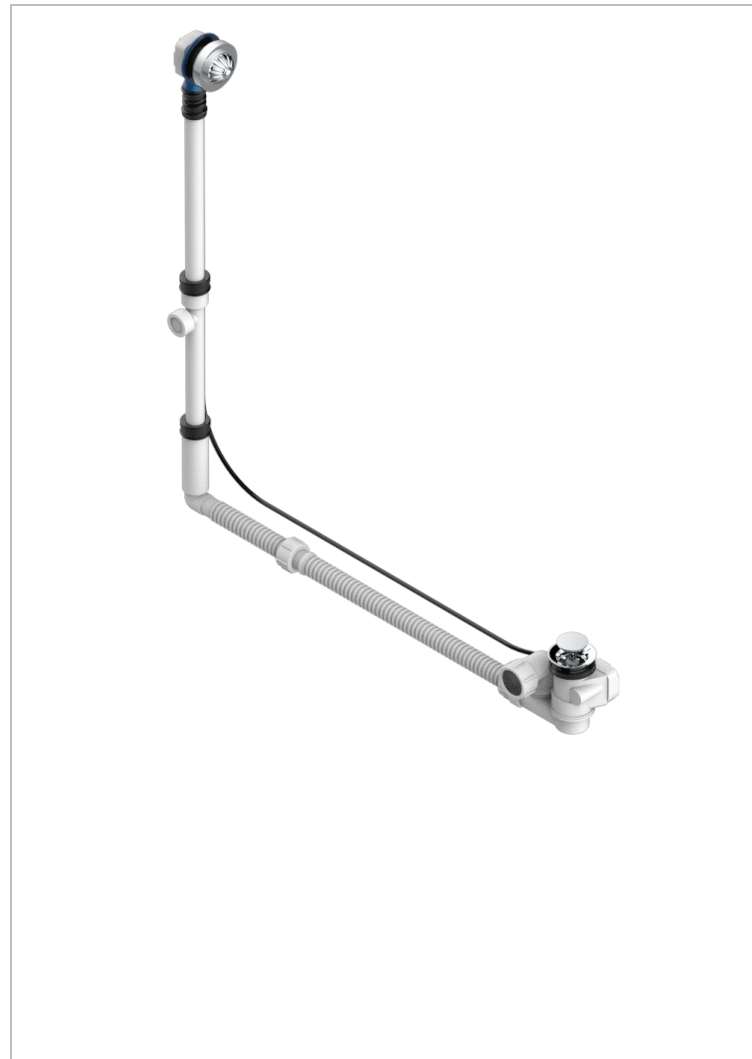

Desagüe automatico de bañera modelo geberit altura ajustable 165mm mini 580 mm maxi con embellecedor de estilo thg

CARACTERÍSTICAS

- Mandarin Metal
- Desagüe automatico de bañera modelo geberit altura ajustable 165mm mini 580 mm maxi con embellecedor de estilo thg

ACABADOS DISPONIBLES

Cromo - A02
Pvd blush - H62
Pvd blush mate - H60
Pvd color latón - H49
Pvd color latón mate - H50
Pvd color níquel - H55

Pvd color níquel mate - H56
Pvd color oro - H52
Pvd color oro mate - H53
Pvd grafito - H64
Pvd grafito mate - H65
Pvd marrón bronce - F33