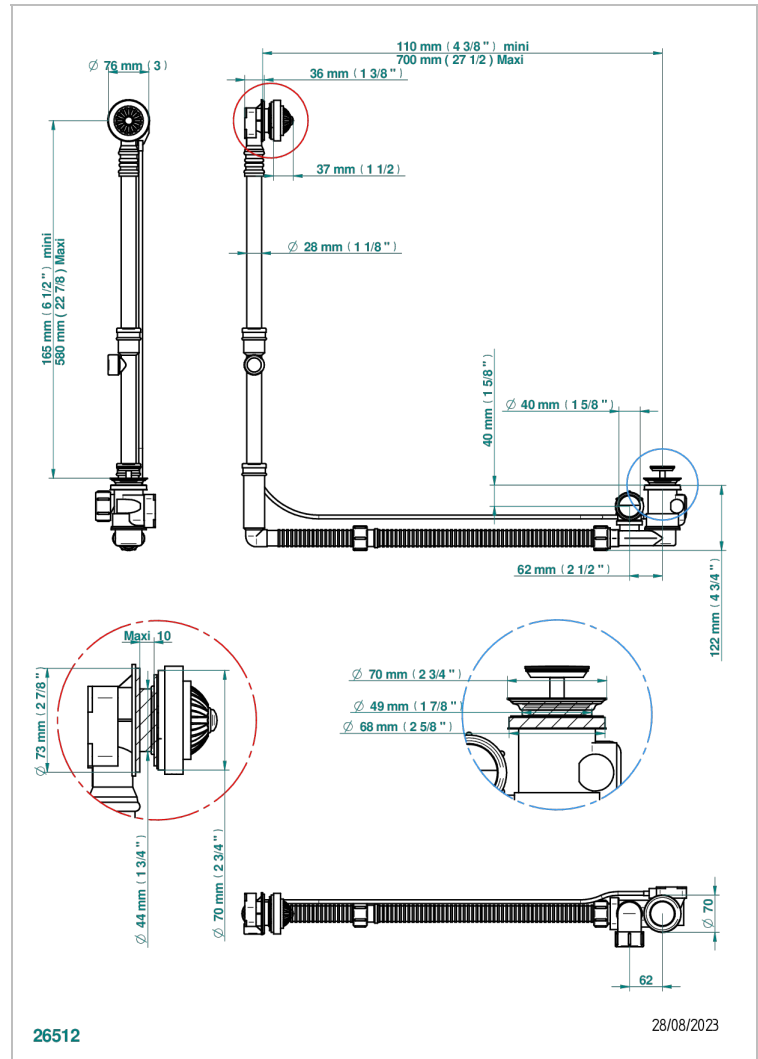

Desagüe automatico de bañera modelo geberit altura ajustable 165mm mini 580 mm maxi con embellecedor de estilo thg

CARACTERÍSTICAS

- Mandarin Metal
- Desagüe automatico de bañera modelo geberit altura ajustable 165mm mini 580 mm maxi con embellecedor de estilo thg