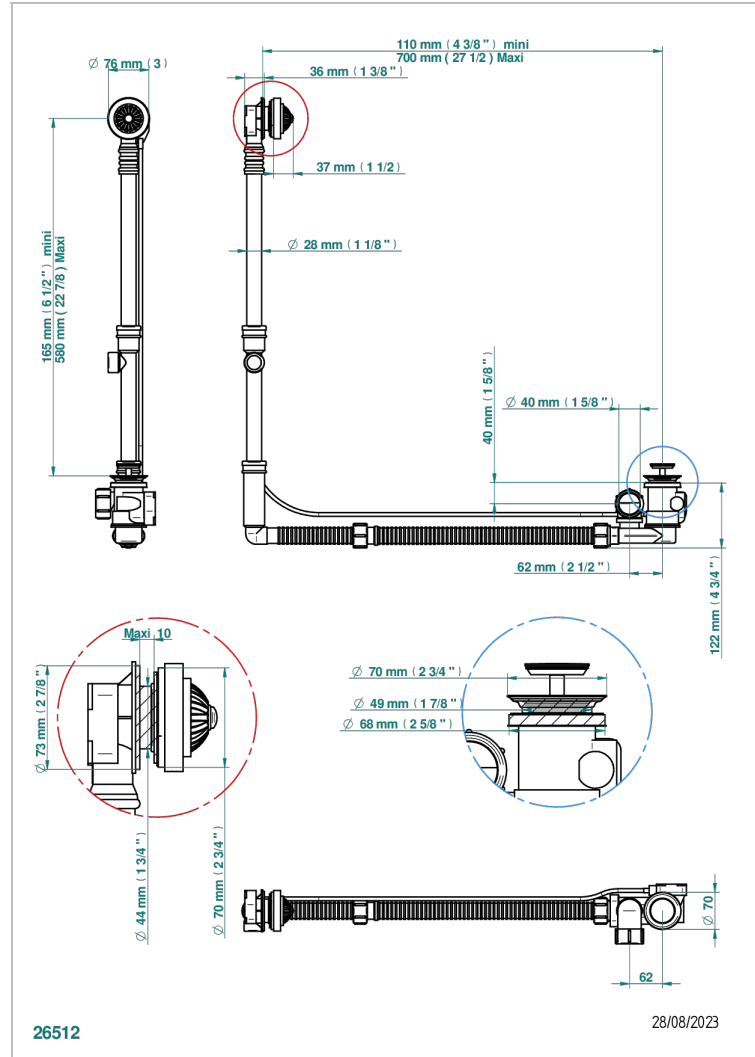

Geberit bath waste, big size, adjustable height: mini 165 mm / maxi 580 mm ; adjustable projection: mini 110 mm / maxi 700 mm
 mm - outlet, \varnothing 40 mm, delivered with stylised control knob - European model

CHARACTERISTIC

- Cygne
- Geberit bath waste, big size, adjustable height: mini 165 mm / maxi 580 mm ; adjustable projection: mini 110 mm / maxi 700 mm - outlet, \varnothing 40 mm, delivered with stylised control knob - European model