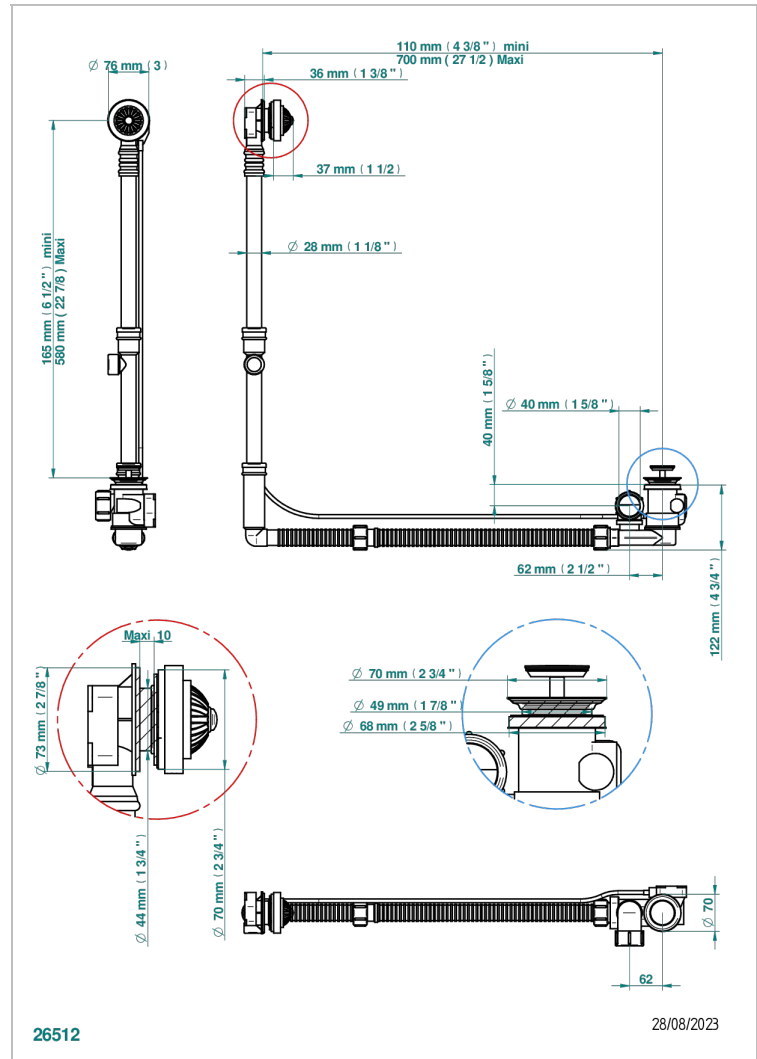

AMOUR DE TRIANON

G24-302GM

THG
PARIS

Vidage de baignoire grand modèle réglable hauteur mini 165mm maxi 580 mm avancée mini 110mm maxi 700 mm sortie Ø

40 mm - modèle Geberit europeen 150.617.00.1 - livré avec volant de style

CARACTÉRISTIQUES

- Volant de vidage et clapet en laiton
- Pour baignoire à passage de bonde de $\varnothing 52 \text{ mm}$
- Sortie de siphon $\varnothing 40 \text{ mm}$
- Modèle réglable - S'adapte aux modèles de baignoire les plus spacieux