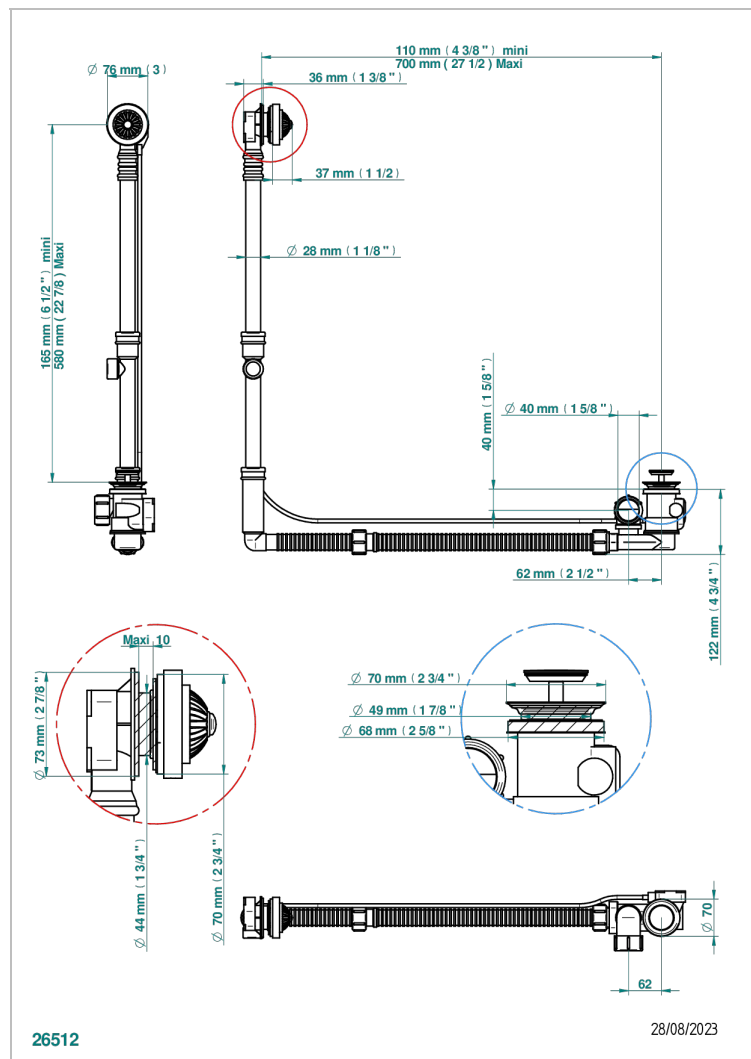

AMOUR DE TRIANON

G24-302GM

THG[®]
PARIS

Desagüe automatico de bañera modelo geberit altura ajustable 165mm mini 580 mm maxi con embellecedor de estilo thg

CARACTERÍSTICAS

- Amour de Trianon
- Desagüe automatico de bañera modelo geberit altura ajustable 165mm mini 580 mm maxi con embellecedor de estilo thg

ACABADOS DISPONIBLES

Cromo - A02