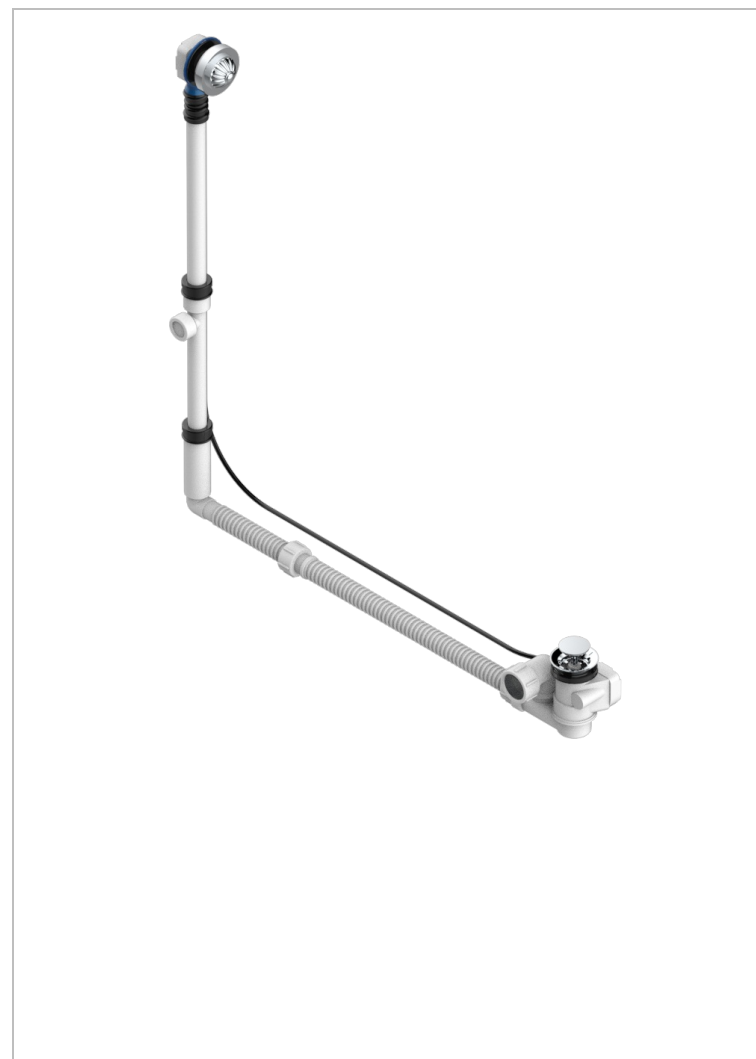

AMOUR DE TRIANON

G24-302GM

THG[®]
PARIS

Desagüe automatico de bañera modelo geberit altura ajustable 165mm mini 580 mm maxi con embellecedor de estilo thg

CARACTERÍSTICAS

- Amour de Trianon
- Desagüe automatico de bañera modelo geberit altura ajustable 165mm mini 580 mm maxi con embellecedor de estilo thg

ACABADOS DISPONIBLES

Cromo - A02