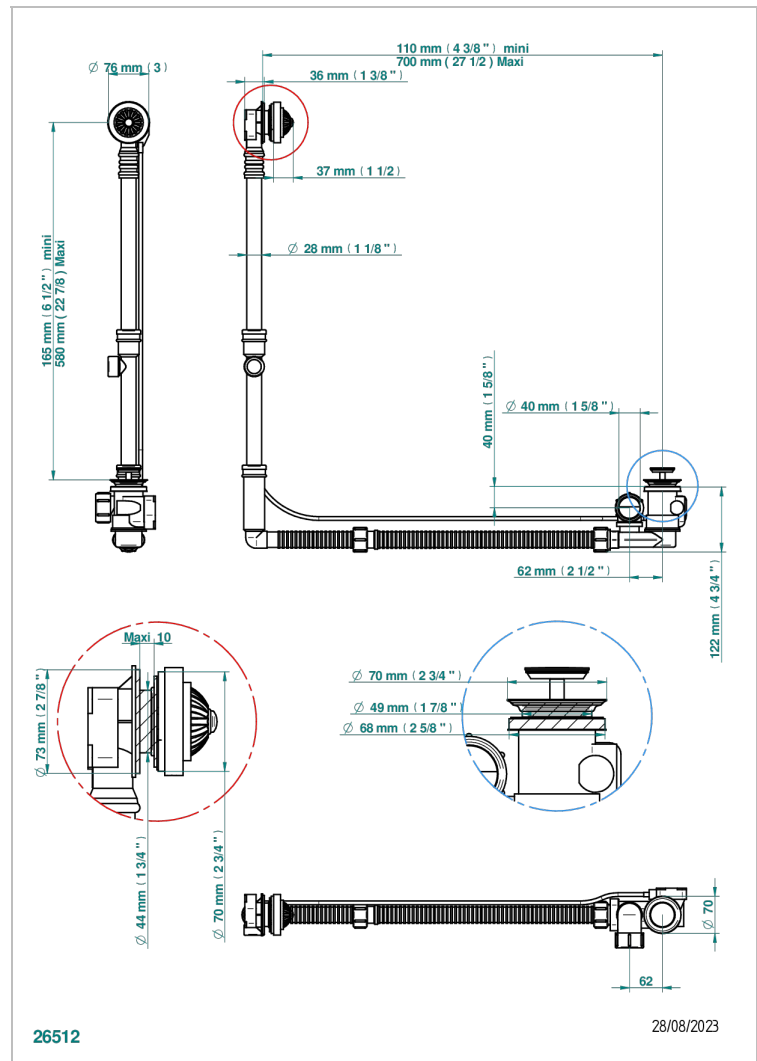

AMOUR DE TRIANON

G24-302GM

THG
PARIS

Geberit bath waste, big size, adjustable height: mini 165 mm / maxi 580 mm ; adjustable projection: mini 110 mm / maxi 700 mm - outlet, \varnothing 40 mm, delivered with stylised control knob - European model

CHARACTERISTIC

- Amour de Trianon
- Geberit bath waste, big size, adjustable height: mini 165 mm / maxi 580 mm ; adjustable projection: mini 110 mm / maxi 700 mm - outlet, \varnothing 40 mm, delivered with stylised control knob - European model