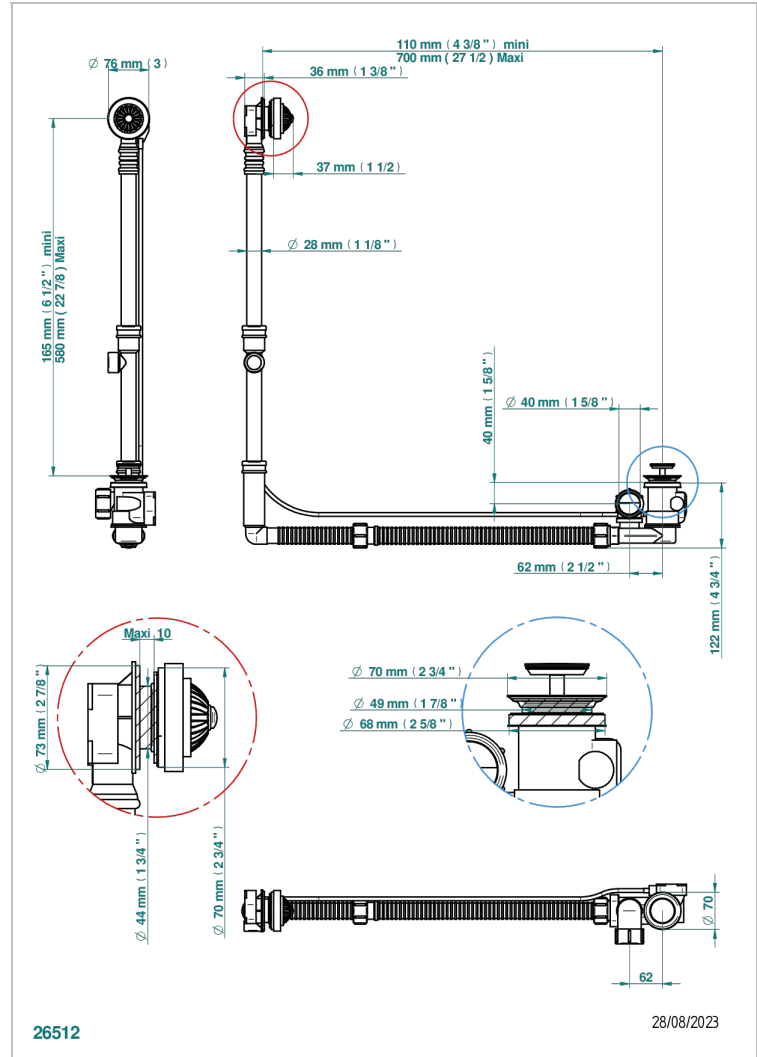

AMOUR DE TRIANON

G24-302GM

THG
PARIS

Geberit bath waste, big size, adjustable height: mini 165 mm / maxi 580 mm ; adjustable projection: mini 110 mm / maxi 700 mm - outlet, \varnothing 40 mm, delivered with stylised control knob - European model

CHARACTERISTIC

- Amour de Trianon
- Geberit bath waste, big size, adjustable height: mini 165 mm / maxi 580 mm ; adjustable projection: mini 110 mm / maxi 700 mm - outlet, \varnothing 40 mm, delivered with stylised control knob - European model