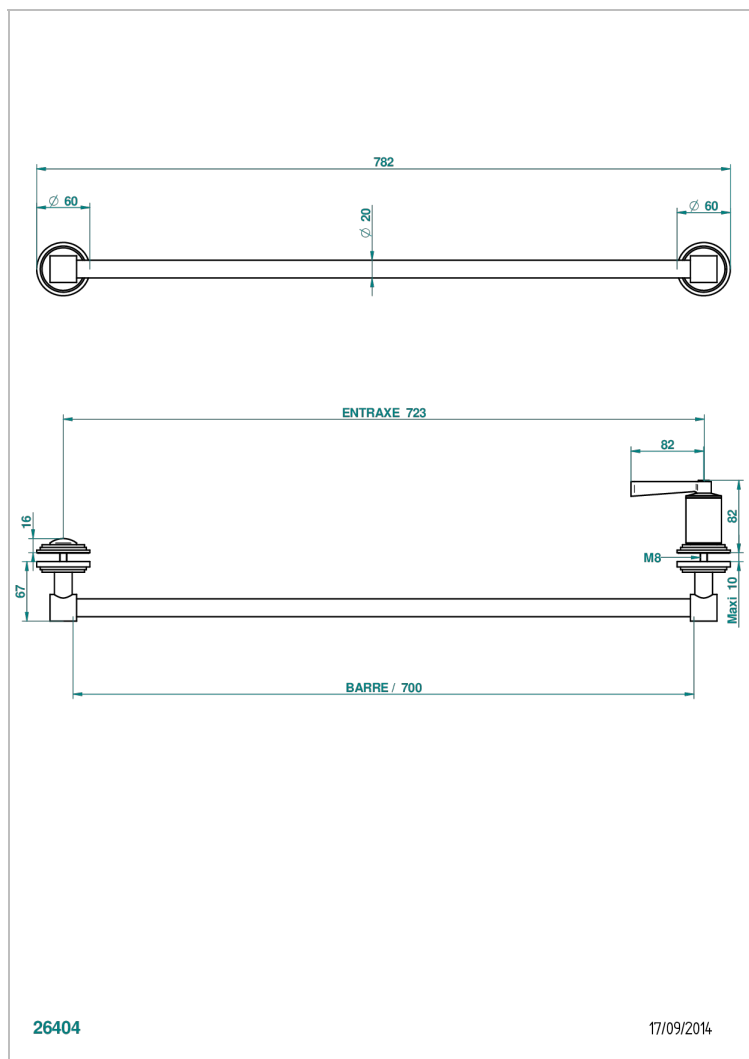

G2U-514V

Porte-serviette livré avec 1 barre de lg 600 mm recoupable pour montage sur porte en verre avec bouton grand modèle et rosace pleine

CARACTÉRISTIQUES

- Faubourg Métal à manettes
- Porte-serviette livré avec 1 barre de lg 600 mm recoupable pour montage sur porte en verre avec bouton grand modèle et rosace pleine