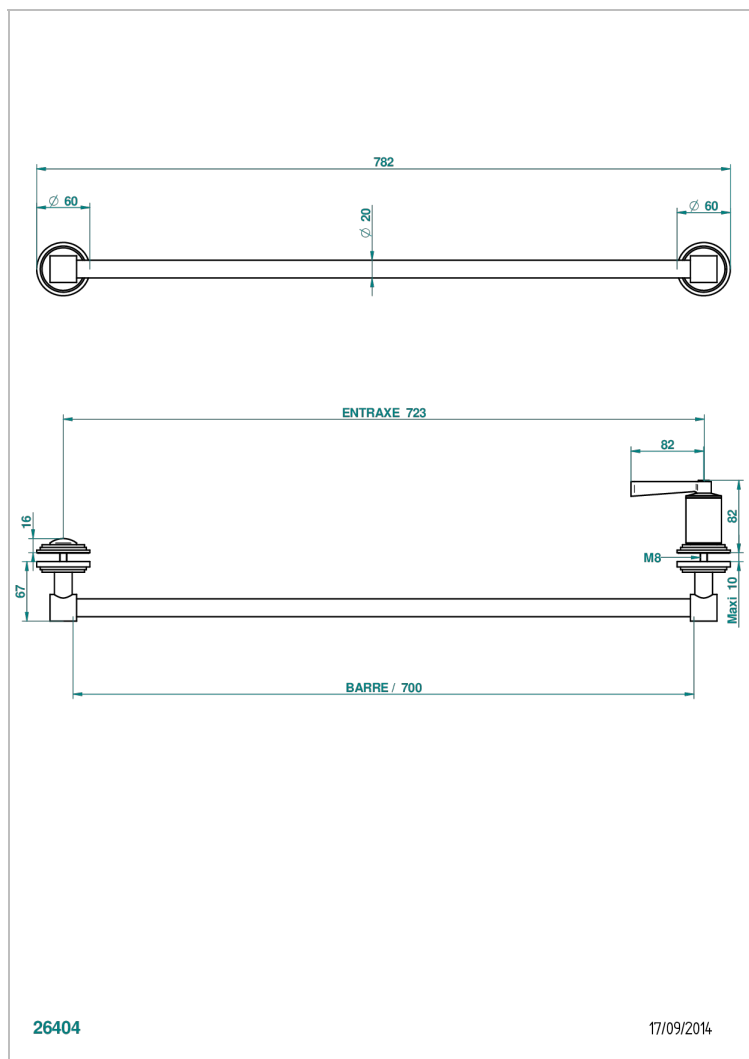

# FAUBOURG METAL A MANETTES

G2U-514V

Porte-serviette livré avec 1 barre de lg 600 mm recoupable pour montage sur porte en verre avec bouton grand modèle et rosace pleine

## CARACTÉRISTIQUES

- Faubourg Métal à manettes
- Porte-serviette livré avec 1 barre de lg 600 mm recoupable pour montage sur porte en verre avec bouton grand modèle et rosace pleine