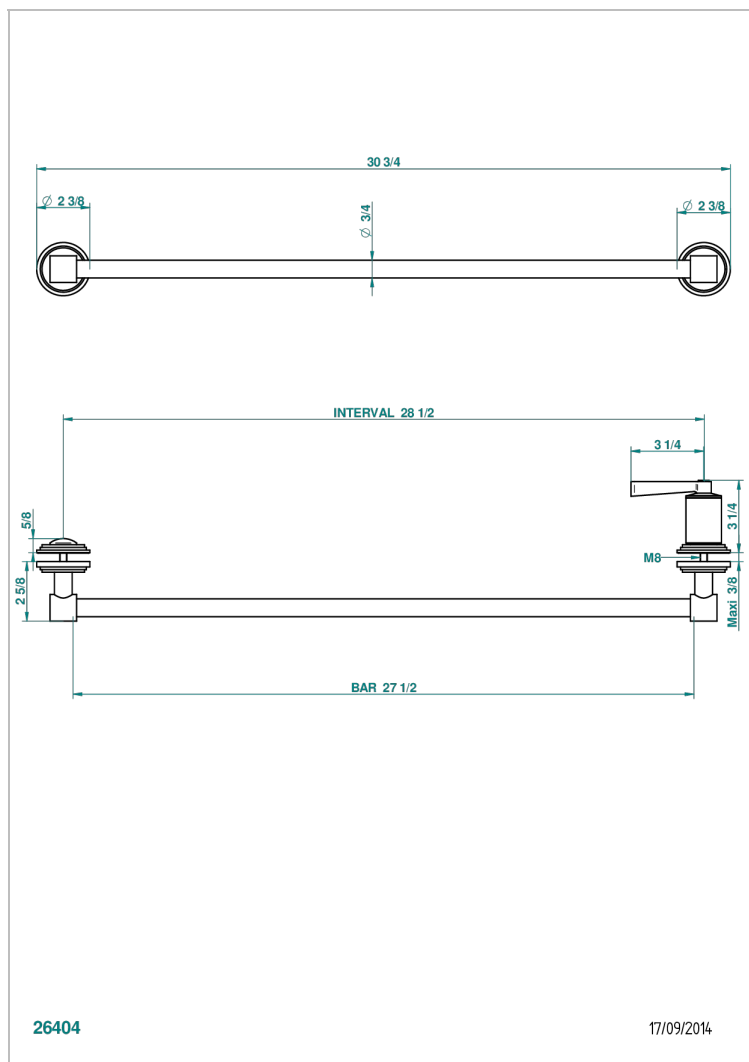

FAUBOURG METAL С РУКОЯТКАМИ

G2U-514V

Держатель для полотенец в комплекте с перекладиной 700 мм для установки на стеклянные двери с ручкой большого размера и фланцем

ХАРАКТЕРИСТИКИ

- Faubourg metal с рукоятками
- Держатель для полотенец в комплекте с перекладиной 700 мм для установки на стеклянные двери с ручкой большого размера и фланцем