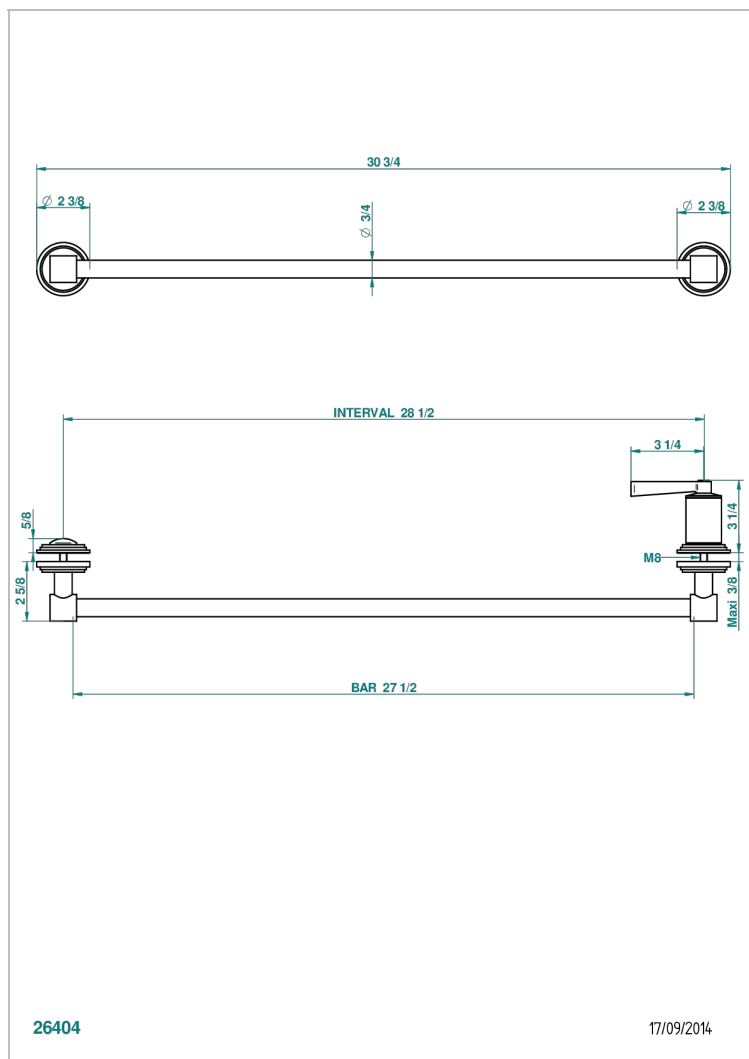

FAUBOURG METAL A MANETTES

G2U-514V

Porte-serviette livré avec 1 barre de lg 600 mm recoupable pour montage sur porte en verre avec bouton grand modèle et rosace pleine

CARACTÉRISTIQUES

- Faubourg Métal à manettes
- Porte-serviette livré avec 1 barre de lg 600 mm recoupable pour montage sur porte en verre avec bouton grand modèle et rosace pleine