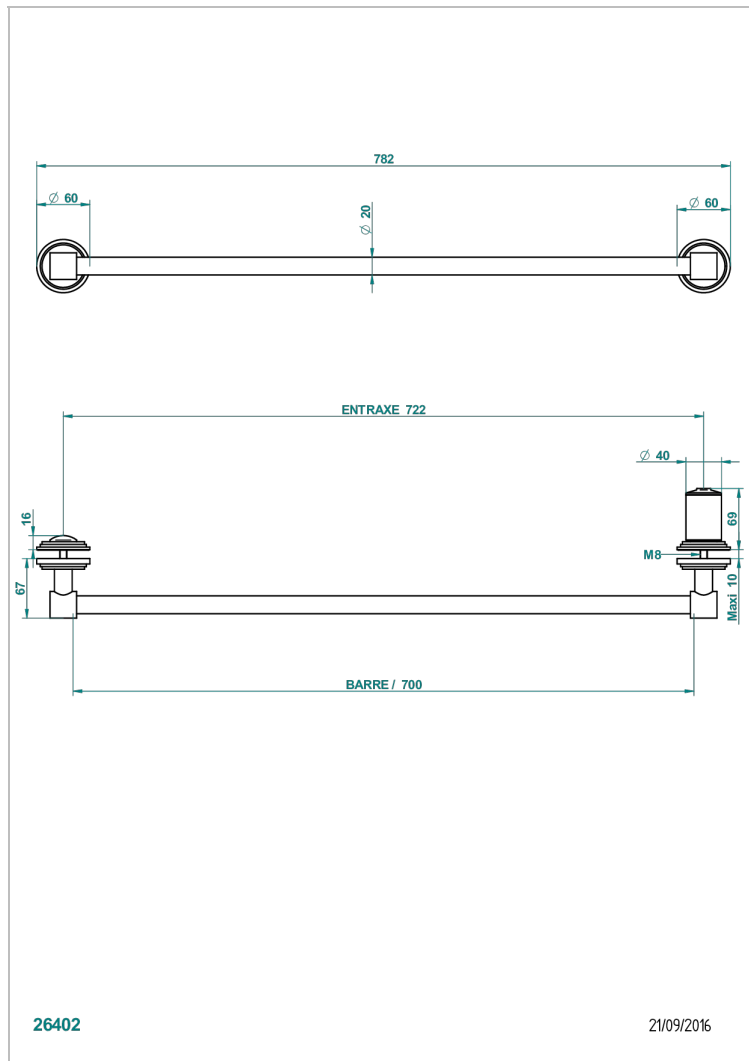

G2T-514V

Porte-serviette livré avec 1 barre de lg 600 mm recoupable pour montage sur porte en verre avec bouton grand modèle et rosace pleine

26402

21/09/2016

## CARACTÉRISTIQUES

- Faubourg Métal
- Porte-serviette livré avec 1 barre de lg 600 mm recoupable pour montage sur porte en verre avec bouton grand modèle et rosace pleine