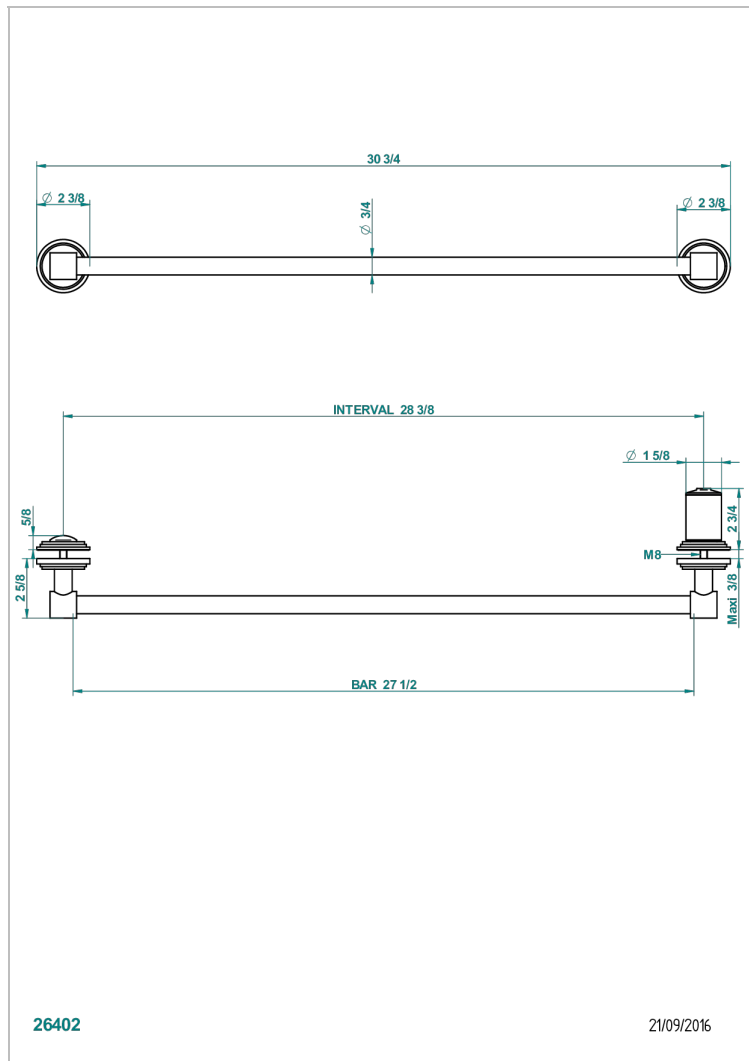

G2T-514V

Porte-serviette livré avec 1 barre de lg 600 mm recoupable pour montage sur porte en verre avec bouton grand modèle et rosace pleine

## CARACTÉRISTIQUES

- Faubourg Métal
- Porte-serviette livré avec 1 barre de lg 600 mm recoupable pour montage sur porte en verre avec bouton grand modèle et rosace pleine