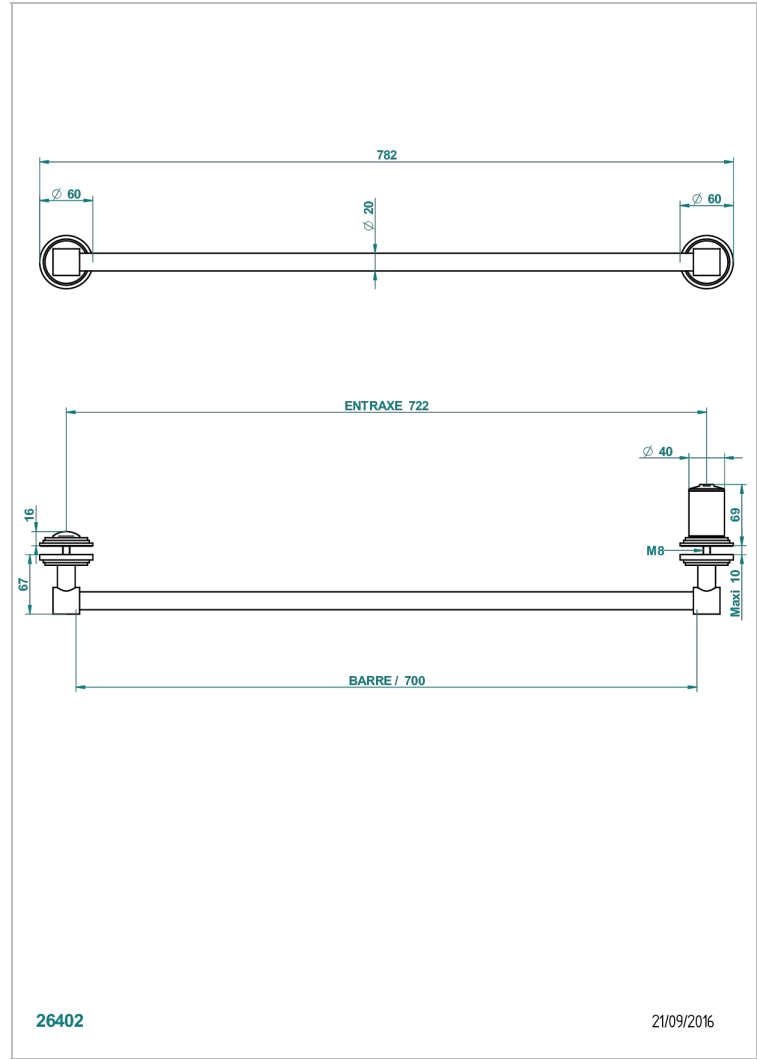

G2T-514V

Porte-serviette livré avec 1 barre de lg 600 mm recoupable pour montage sur porte en verre avec bouton grand modèle et rosace pleine

CARACTÉRISTIQUES

- Faubourg Métal
- Porte-serviette livré avec 1 barre de lg 600 mm recoupable pour montage sur porte en verre avec bouton grand modèle et rosace pleine