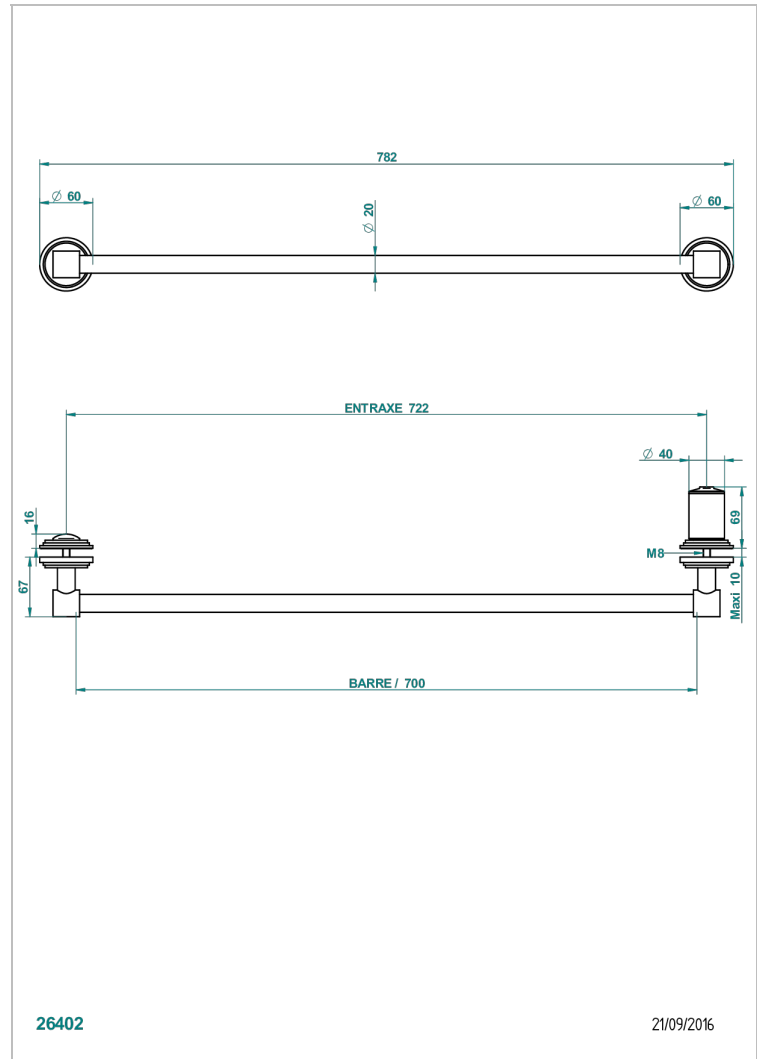

Handtuchstange Länge 600 mm, kürzbar für Montage auf Glastür, mit großem Knopf und Rosette

## EIGENSCHAFTEN

- Faubourg, Metall
- Handtuchstange Länge 600 mm, kürzbar für Montage auf Glastür, mit großem Knopf und Rosette