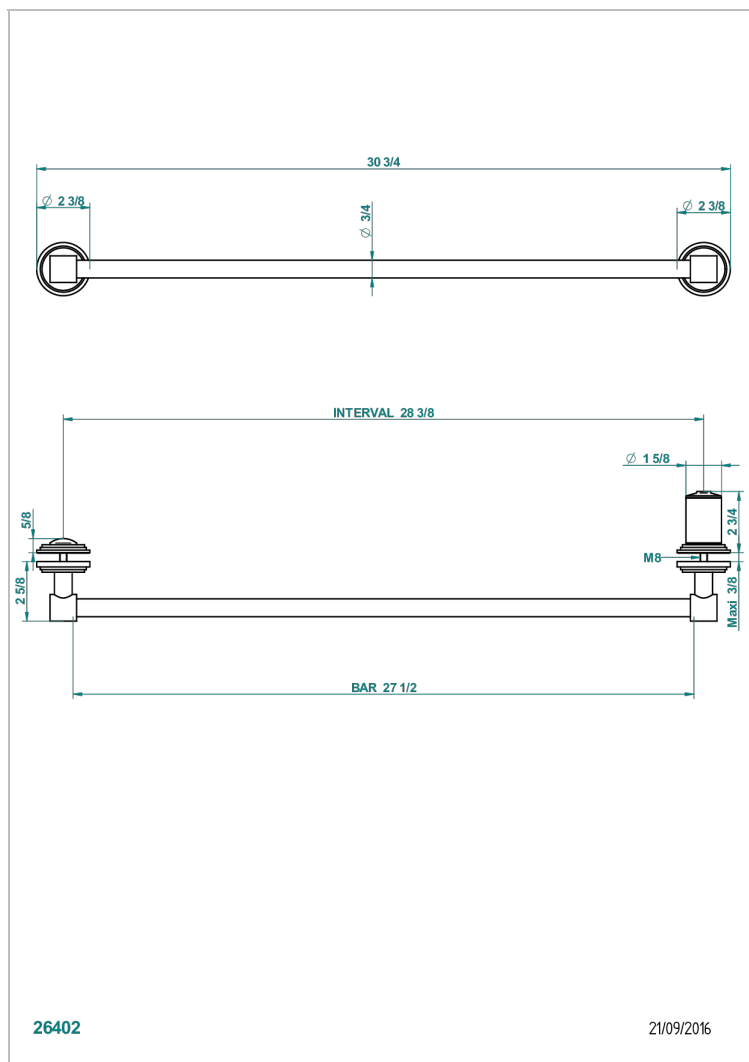

G2T-514V

Porte-serviette livré avec 1 barre de lg 600 mm recoupable pour montage sur porte en verre avec bouton grand modèle et rosace pleine

CARACTÉRISTIQUES

- Faubourg Métal
- Porte-serviette livré avec 1 barre de lg 600 mm recoupable pour montage sur porte en verre avec bouton grand modèle et rosace pleine