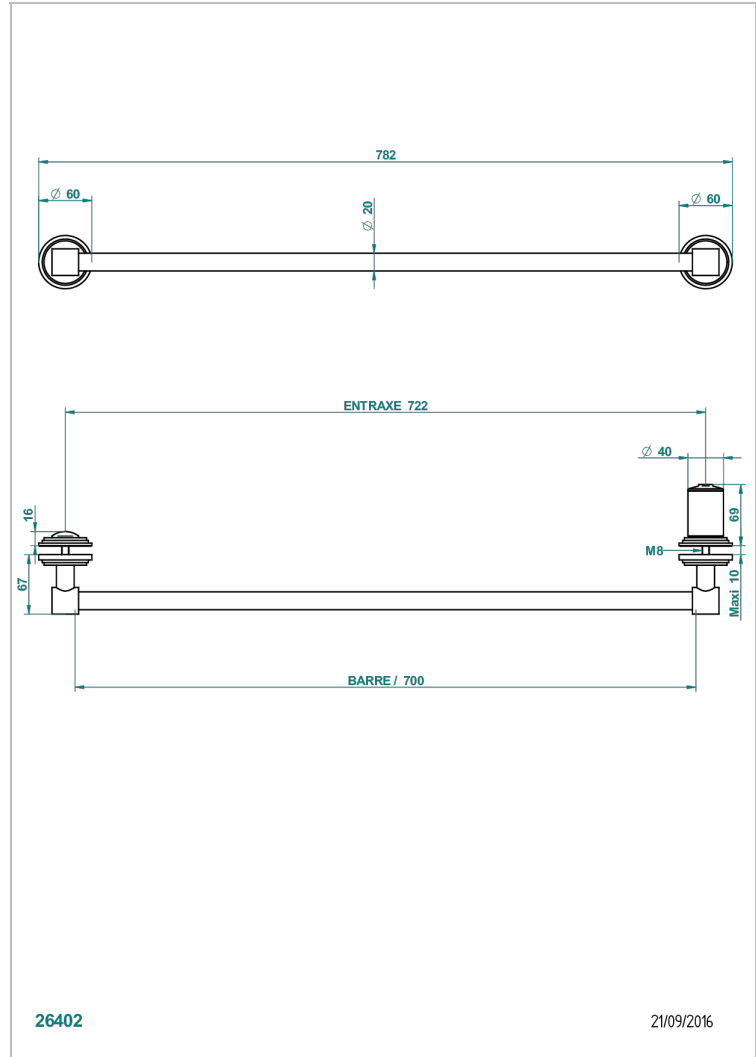

G2T-514V

Porte-serviette livré avec 1 barre de lg 600 mm recoupable pour montage sur porte en verre avec bouton grand modèle et rosace pleine

26402

21/09/2016

CARACTÉRISTIQUES

- Faubourg Métal
- Porte-serviette livré avec 1 barre de lg 600 mm recoupable pour montage sur porte en verre avec bouton grand modèle et rosace pleine