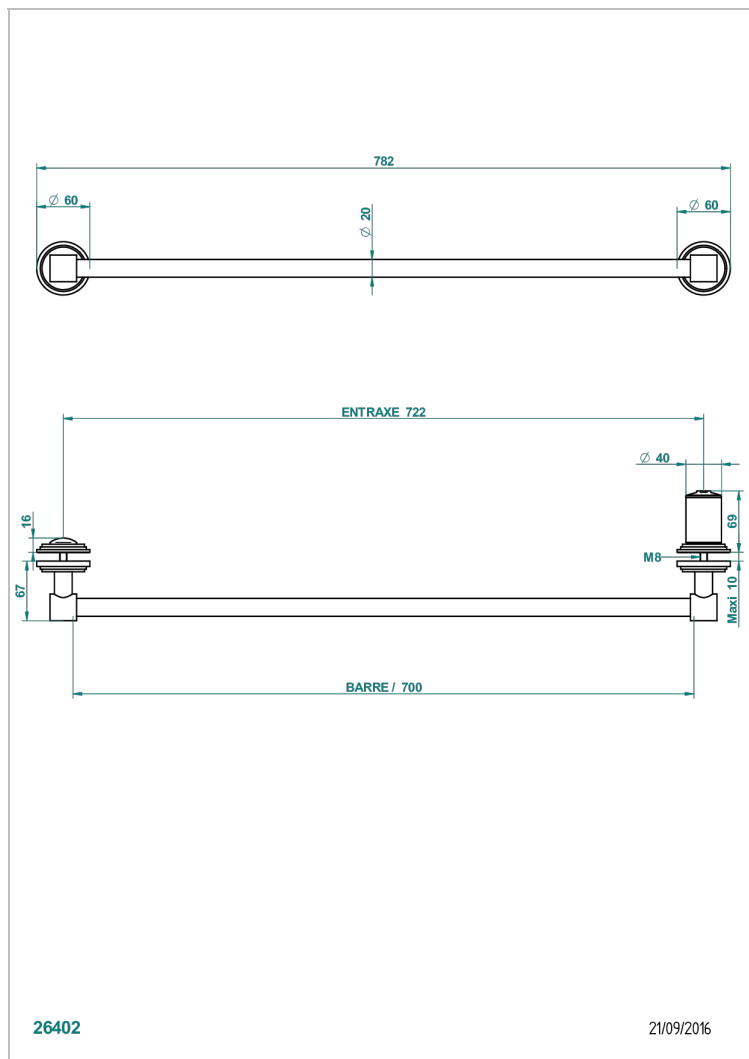

Handtuchstange Länge 600 mm, kürzbar für Montage auf Glastür, mit großem Knopf und Rosette

## EIGENSCHAFTEN

- Faubourg, Metall
- Handtuchstange Länge 600 mm, kürzbar für Montage auf Glastür, mit großem Knopf und Rosette